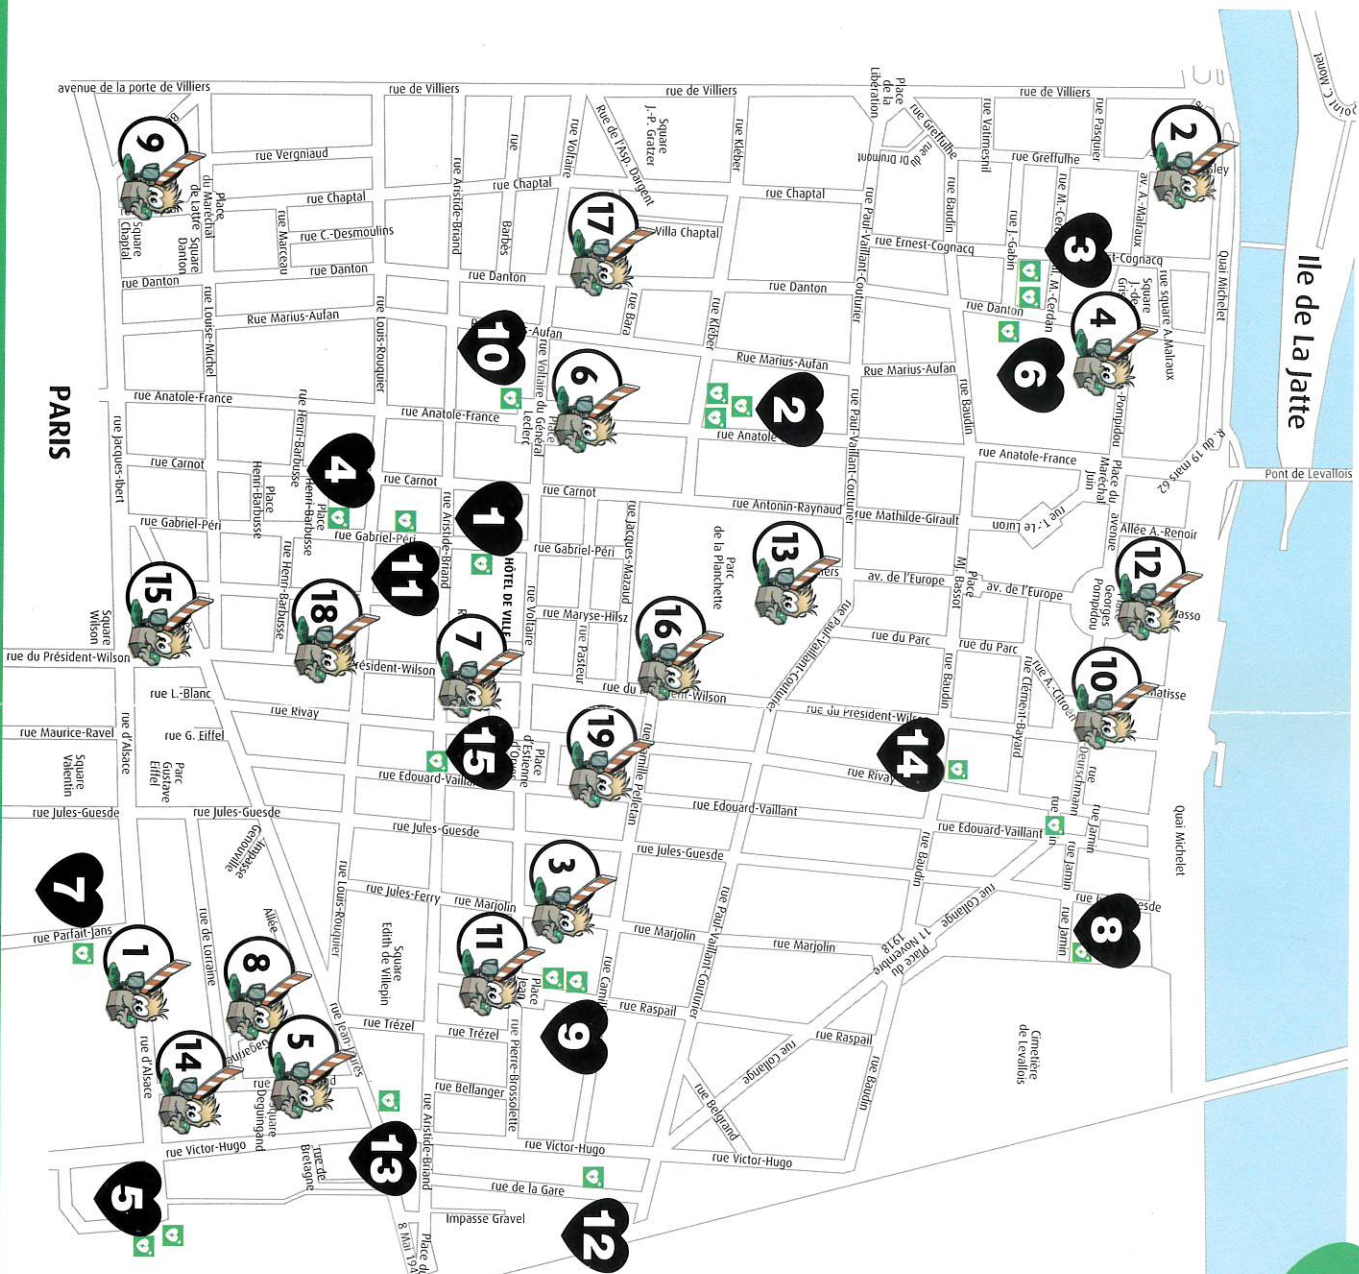

37 défibrillateurs sont à votre disposition

Chacun peut s'en servir en suivant les instructions de la notice

- 1 Hôtel de Ville**
Place de la République
• Loge gardiens
- 2 Police Municipale**
43 rue Kléber
• Local vidéo (mobile) • 2 voitures d'intervention
- 3 Palais des Sports Marcel-Cerdan**
141 rue Danton
• Hall d'entrée | accueil | rez-de-chaussée
• Couloir | côté allée Marcel-Cerdan | sous-sol
- 4 Palais des Sports Gabriel-Péri**
19 bis rue Gabriel-Péri • Hall 1^{er} étage
- 5 Complexe sportif Louison-Bobet**
15 rue Pablo Neruda
• Bât. A (football) | Hall d'entrée | côté loge gardiens
• Bât. B (tennis) | Hall d'entrée | derrière le bar
- 6 Gymnase Eric Strecki**
152 rue Danton
• Hall d'entrée | côté loge gardiens
- 7 Gymnase Auguste-Delaune**
32 rue d'Alsace • Loge gardiens
- 8 Gymnase Jean-Philippe Gatien**
10 rue Léon Jamin • Salle principale
- 9 Centre aquatique (défibrillateur semi automatique)**
15 rue Raspail
• Infirmerie au bord du bassin
• Accueil de la salle Cardio (1^{er} étage)
- 10 Salons Anatole-France**
3 place du Général Leclerc
• Hall d'entrée | côté loge gardiens
- 11 Conservatoire Maurice-Ravel**
33 rue Gabriel-Péri • PC de sécurité
- 12 L'Escal**
25 rue de la Gare • Hall d'entrée
- 13 Médiathèque Gustave-Eiffel**
111 rue Jean-Jaurès • Accueil
- 14 Levallois Campus**
101 rue Rivay • Accueil
- 15 Police nationale**
36 rue Rivay • Hall d'entrée