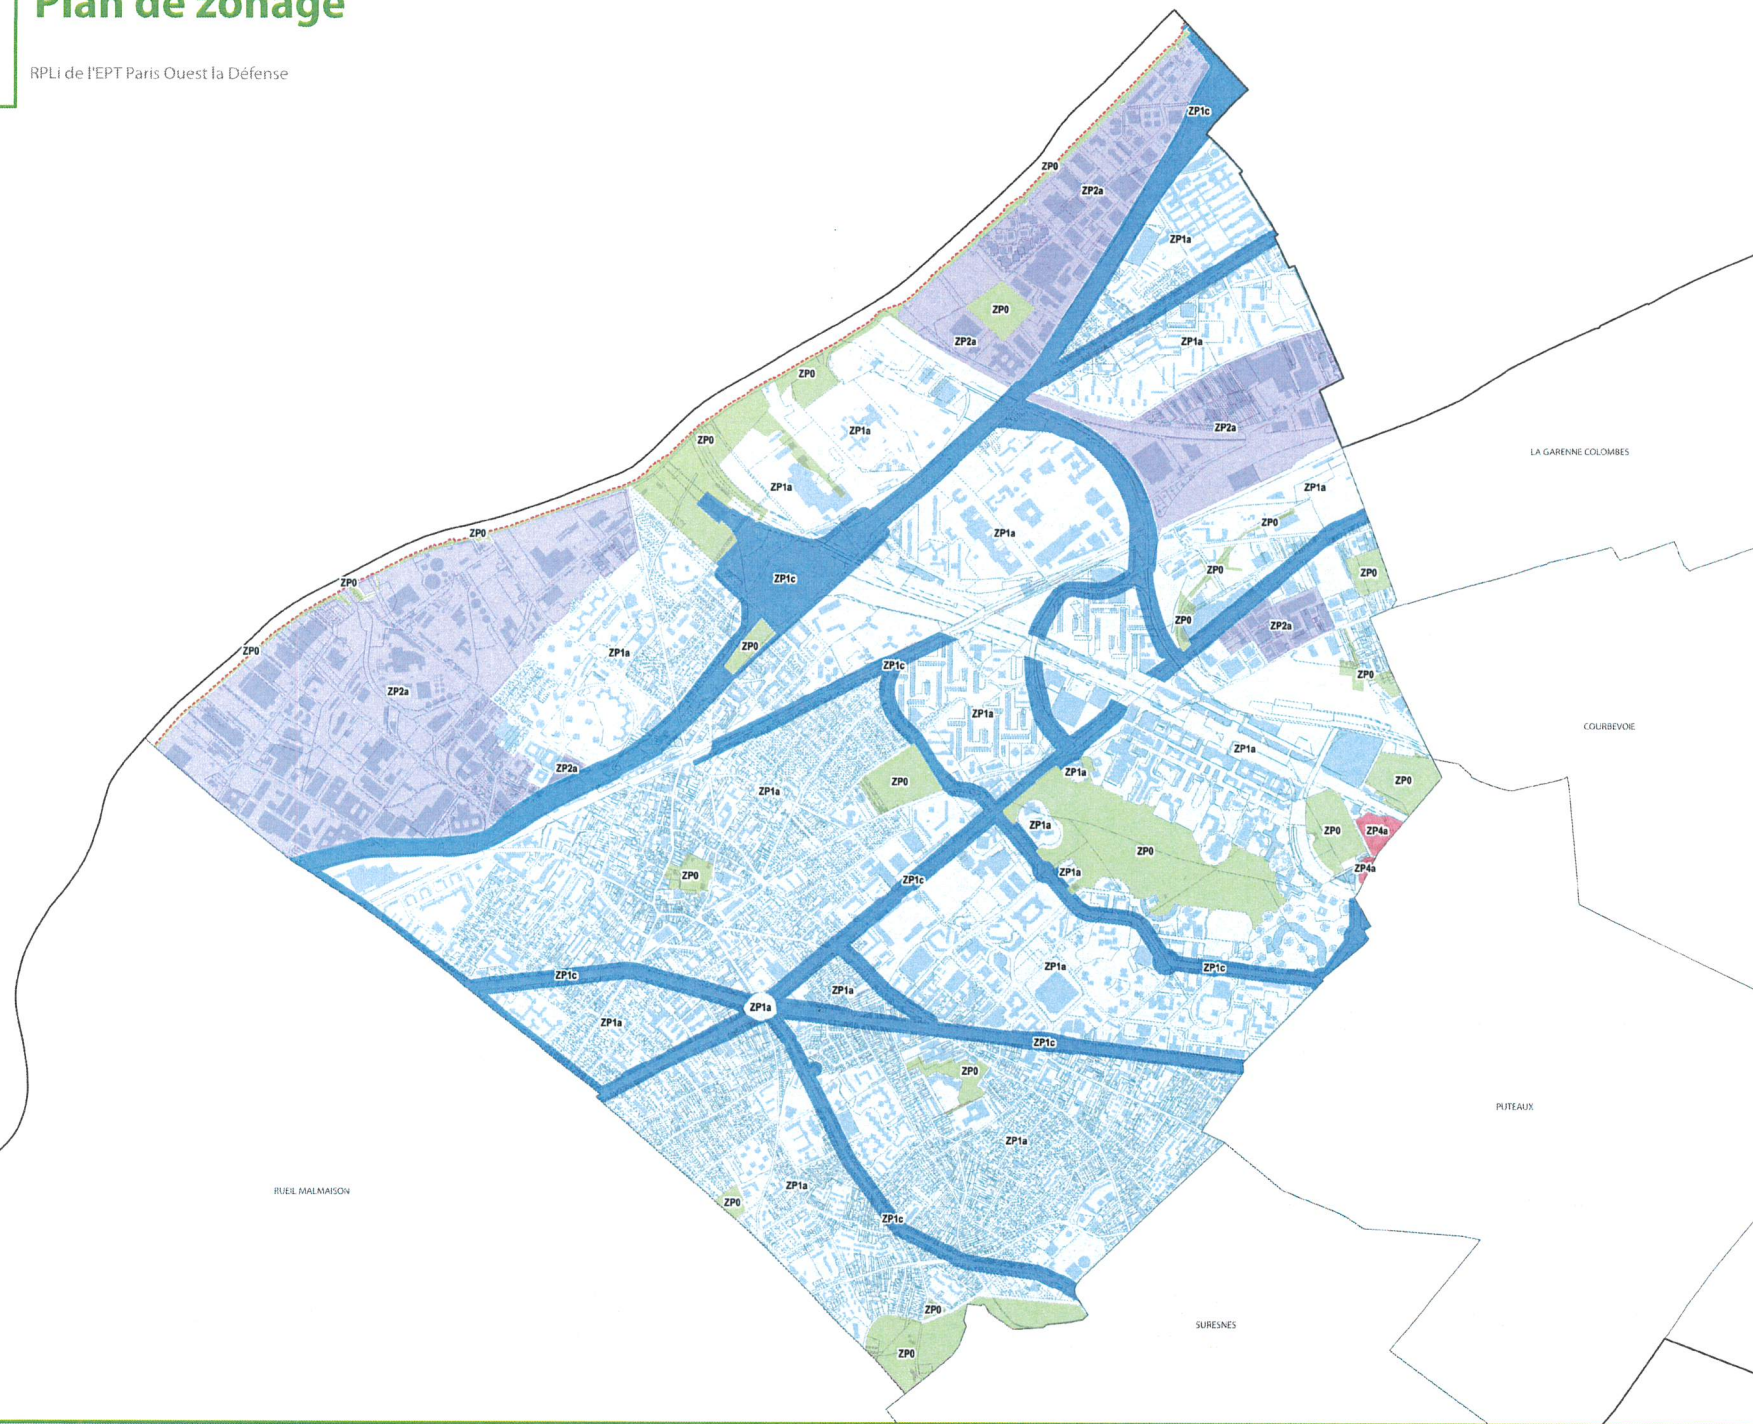

Plan de zonage

RPLi de l'EPT Paris Ouest la Défense

NANTERRE

- ZP0
- ZP1a
- ZP1c
- ZP2a
- ZP4a
- Limite d'agglomération

0 200 m