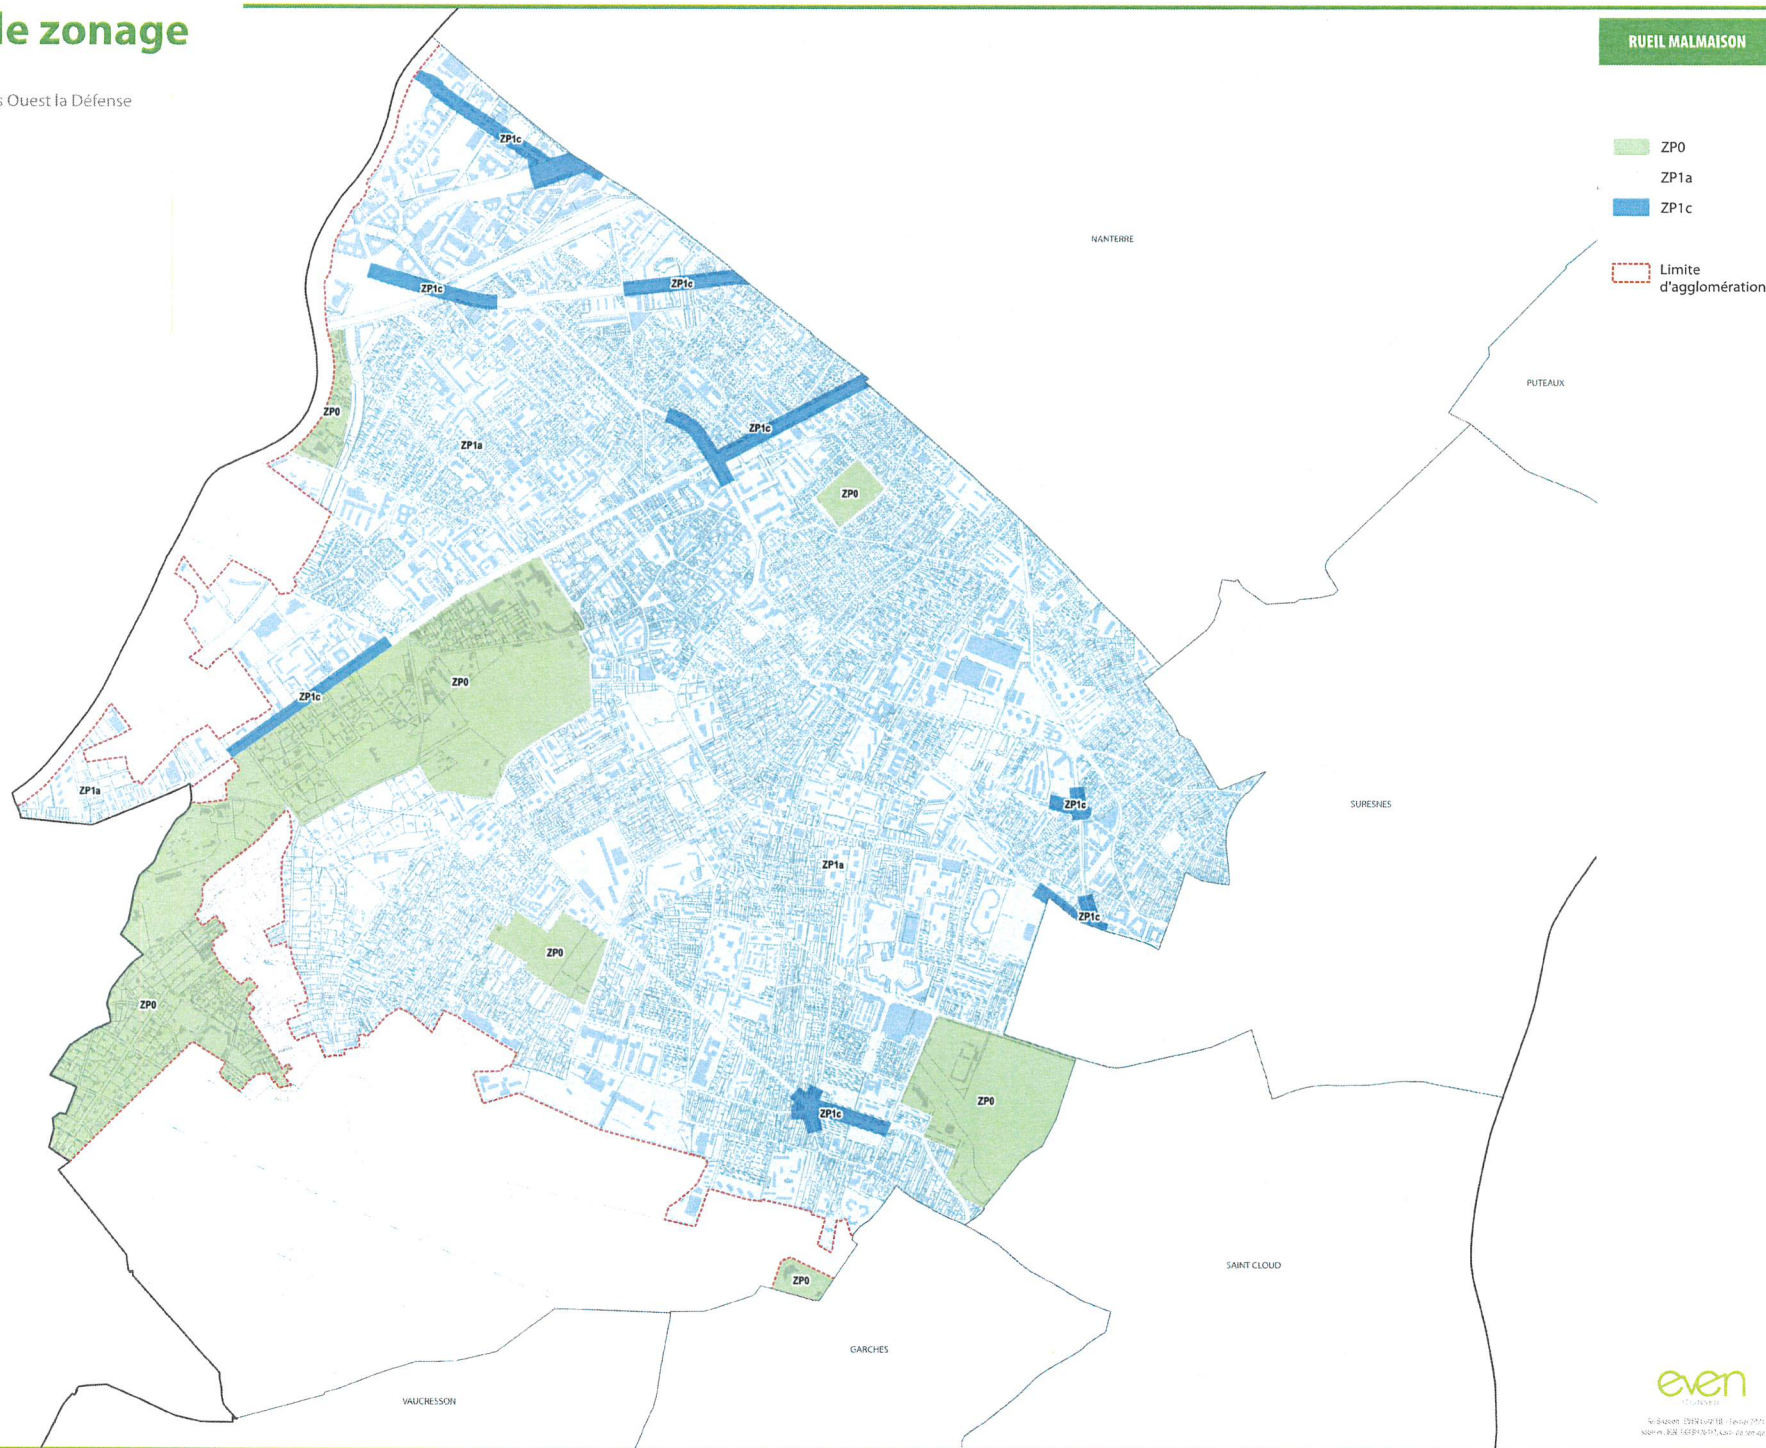

# Plan de zonage

RPLi de l'EPT Paris Ouest la Défense

## PUTEAUX

- ZP0
- ZP1a
- ZP2b
- ZP4a
- Limite d'agglomération

# Plan de zonage

RPLi de l'EPT Paris Ouest la Défense

RUEIL MALMAISON

- ZP0
- ZP1a
- ZP1c
- Limite d'agglomération

# Plan de zonage

RPLi de l'EPT Paris Ouest la Défense

SAINT CLOUD

- ZP0
- ZP1a
- ZP2a
- ZP2b
- ZP3a
- Limite d'agglomération