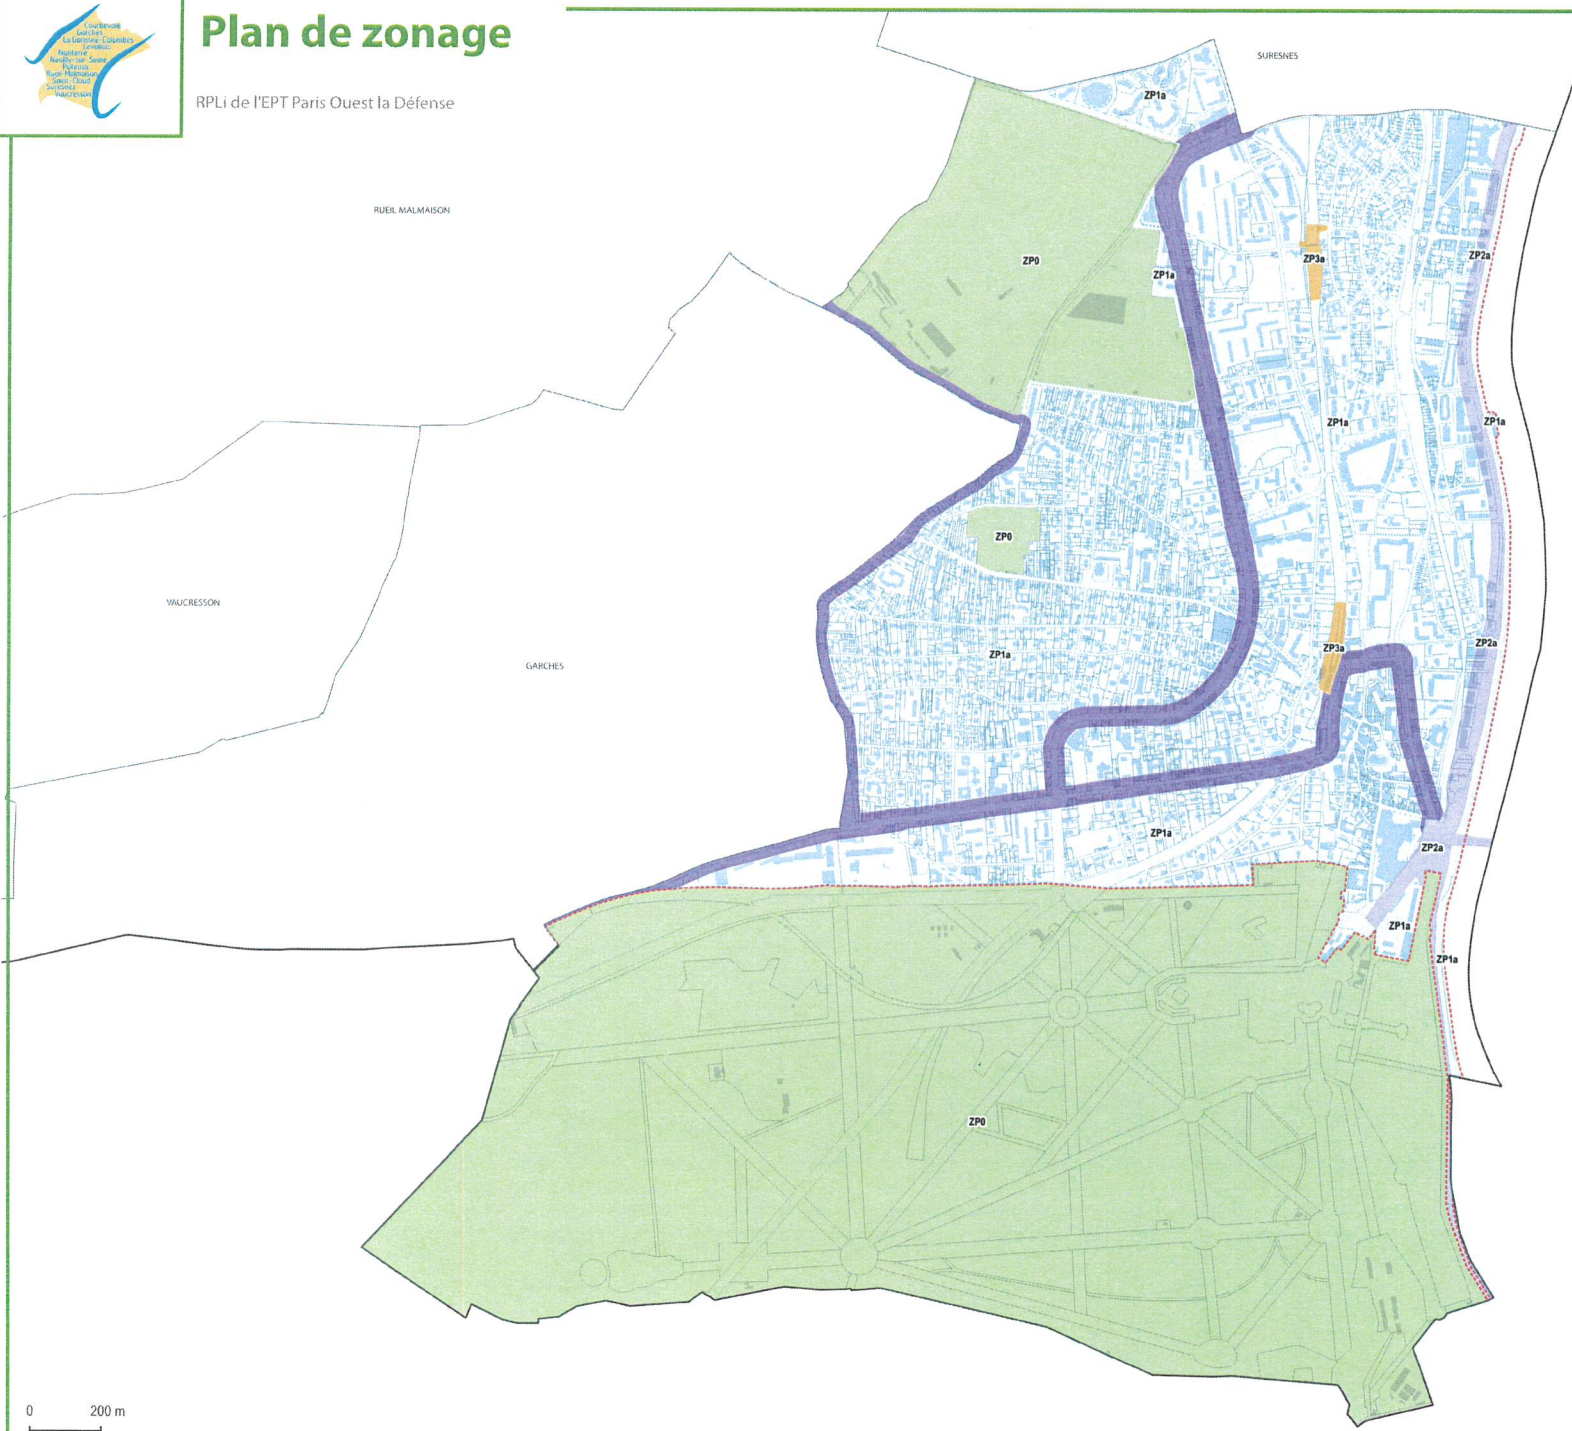

## PUTEAUX

- ZP0
- ZP1a
- ZP2b
- ZP4a
- Limite d'agglomération

# Plan de zonage

RPLi de l'EPT Paris Ouest la Défense

RUEIL MALMAISON

- ZP0
- ZP1a
- ZP1c
- Limite d'agglomération

# Plan de zonage

RPLi de l'EPT Paris Ouest la Défense

SAINT CLOUD

- ZP0
- ZP1a
- ZP2a
- ZP2b
- ZP3a
- Limite d'agglomération

# Plan de zonage

RPLi de l'EPT Paris Ouest la Défense