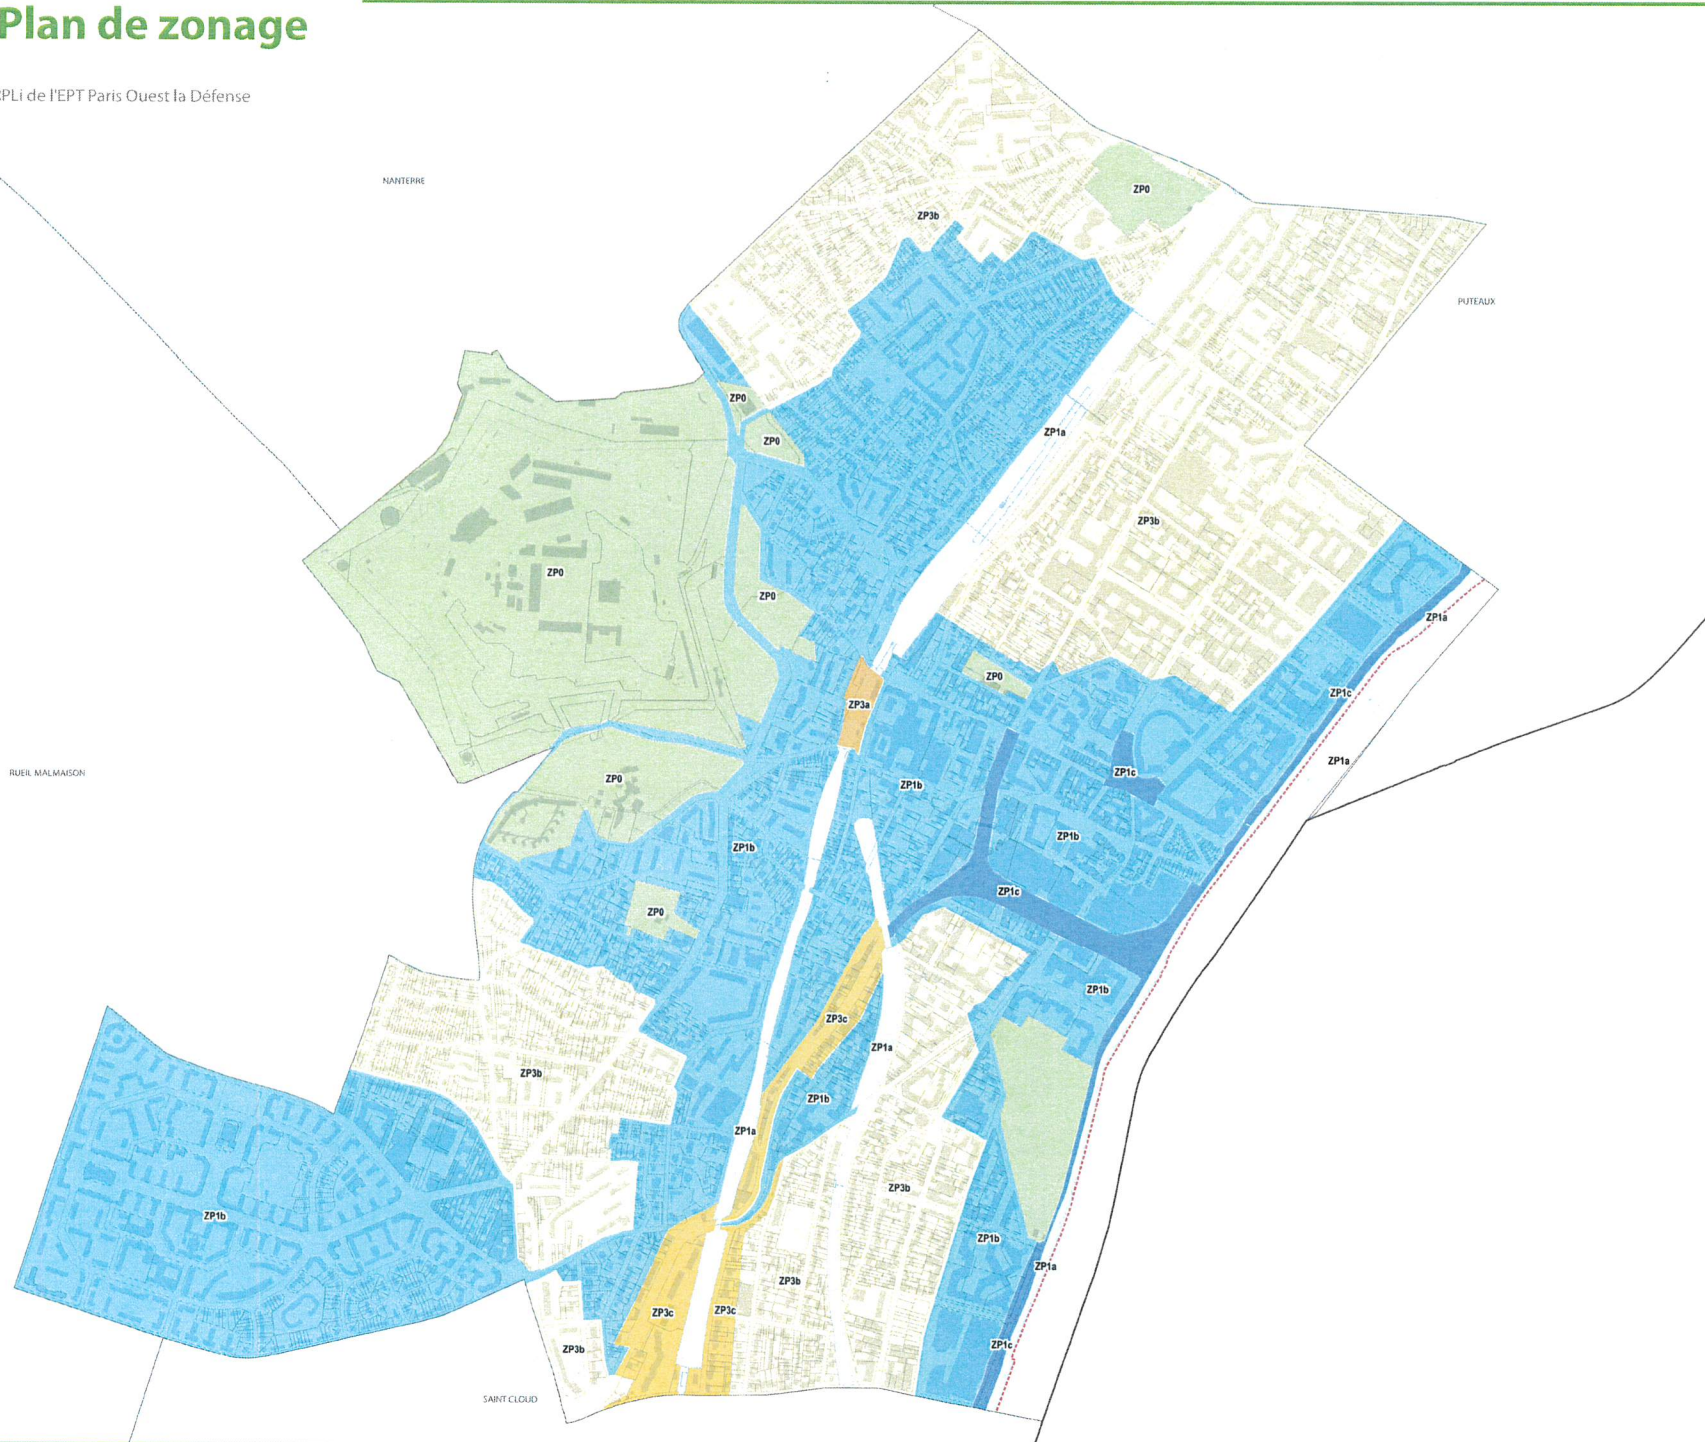

Plan de zonage

RPLi de l'EPT Paris Ouest la Défense

SURESNES

- ZP0
- ZP1a
- ZP1b
- ZP1c
- ZP3a
- ZP3b
- ZP3c

- Limite d'agglomération

0 200 m