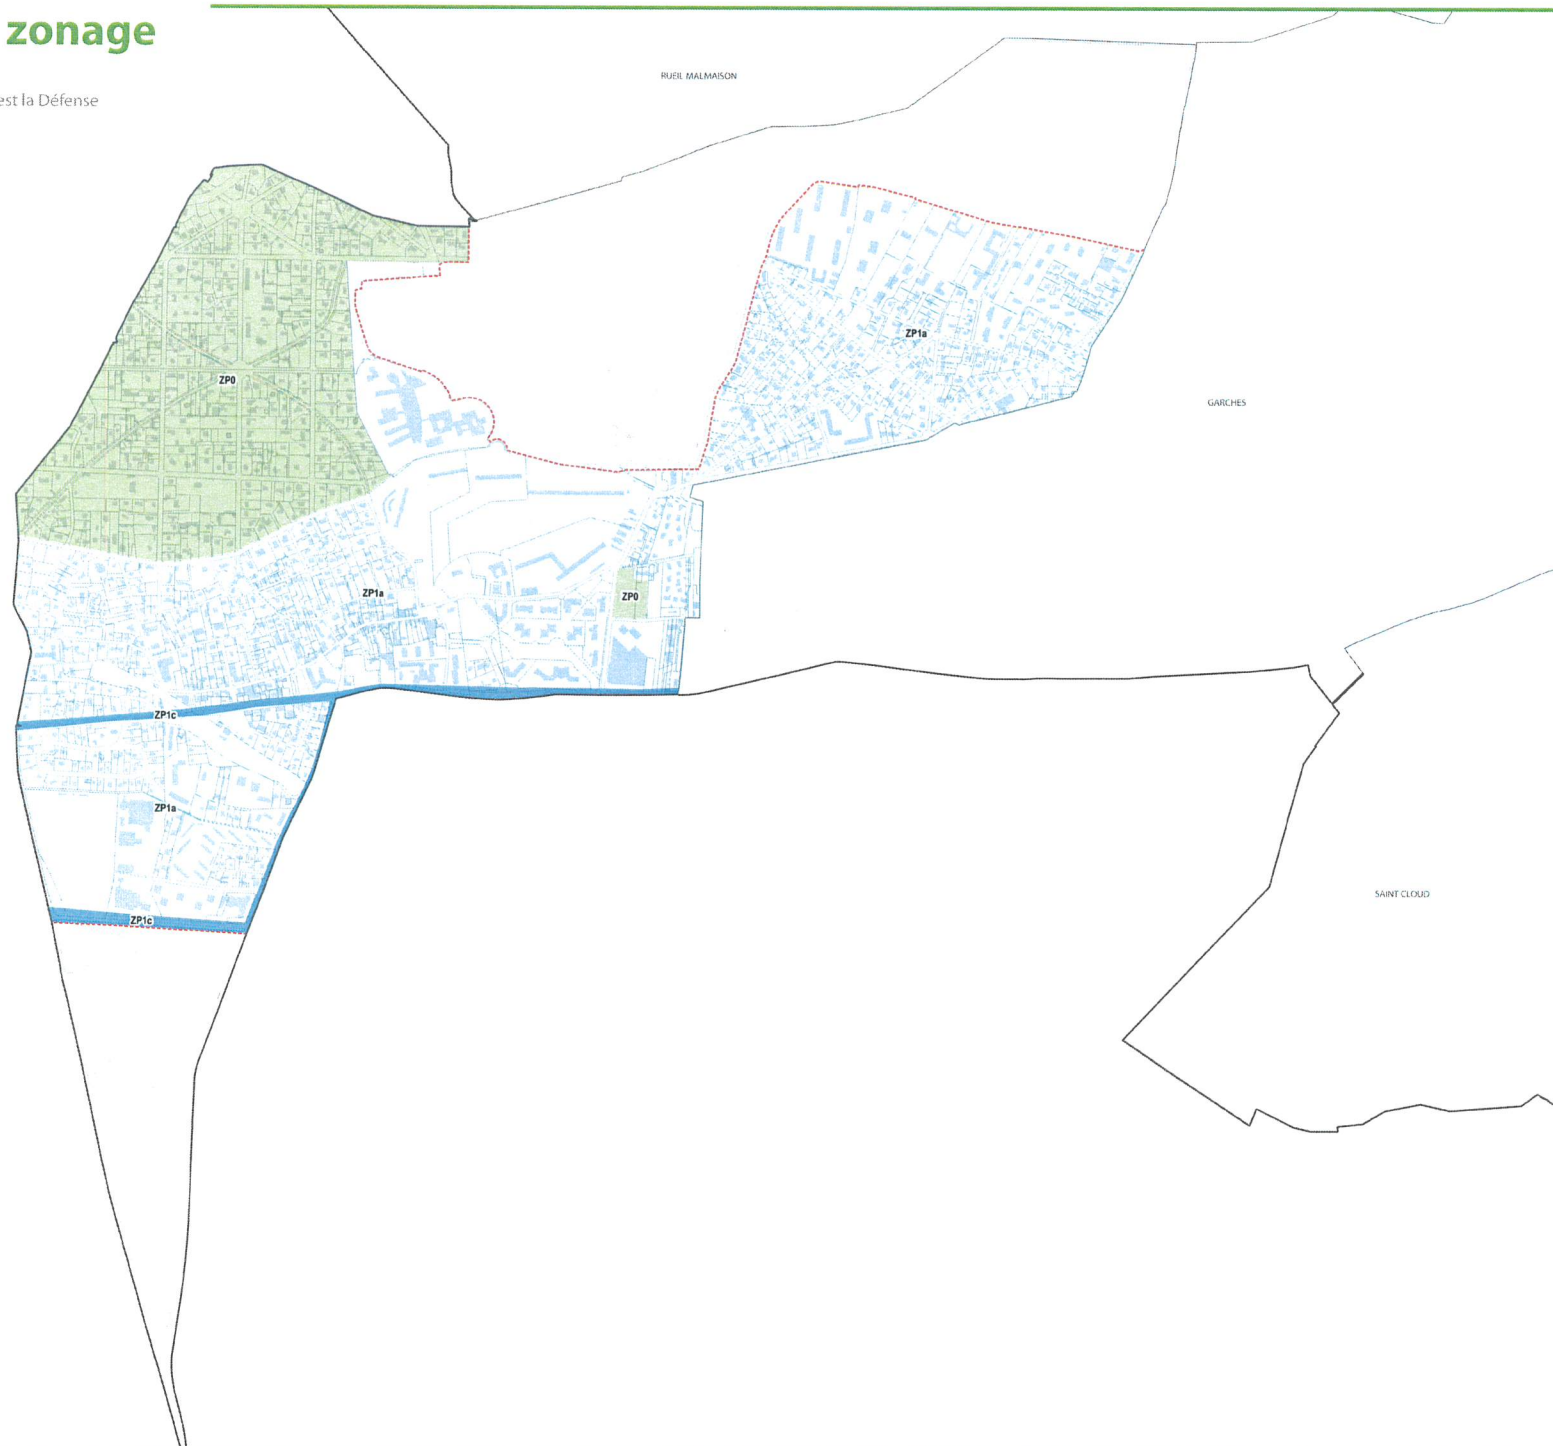

# Plan de zonage

RPLi de l'EPT Paris Ouest la Défense

## SURESNES

- ZP0
- ZP1a
- ZP1b
- ZP1c
- ZP3a
- ZP3b
- ZP3c
  
- Limite d'agglomération

0 200 m

Sur Base de l'IGN 100000000 - Janvier 2023  
Mise à jour 16/07/2023

# Plan de zonage

RPLi de l'EPT Paris Ouest la Défense

VAUCRESSON

- ZP0
- ZP1a
- ZP1c
- Limite d'agglomération

0 200 m