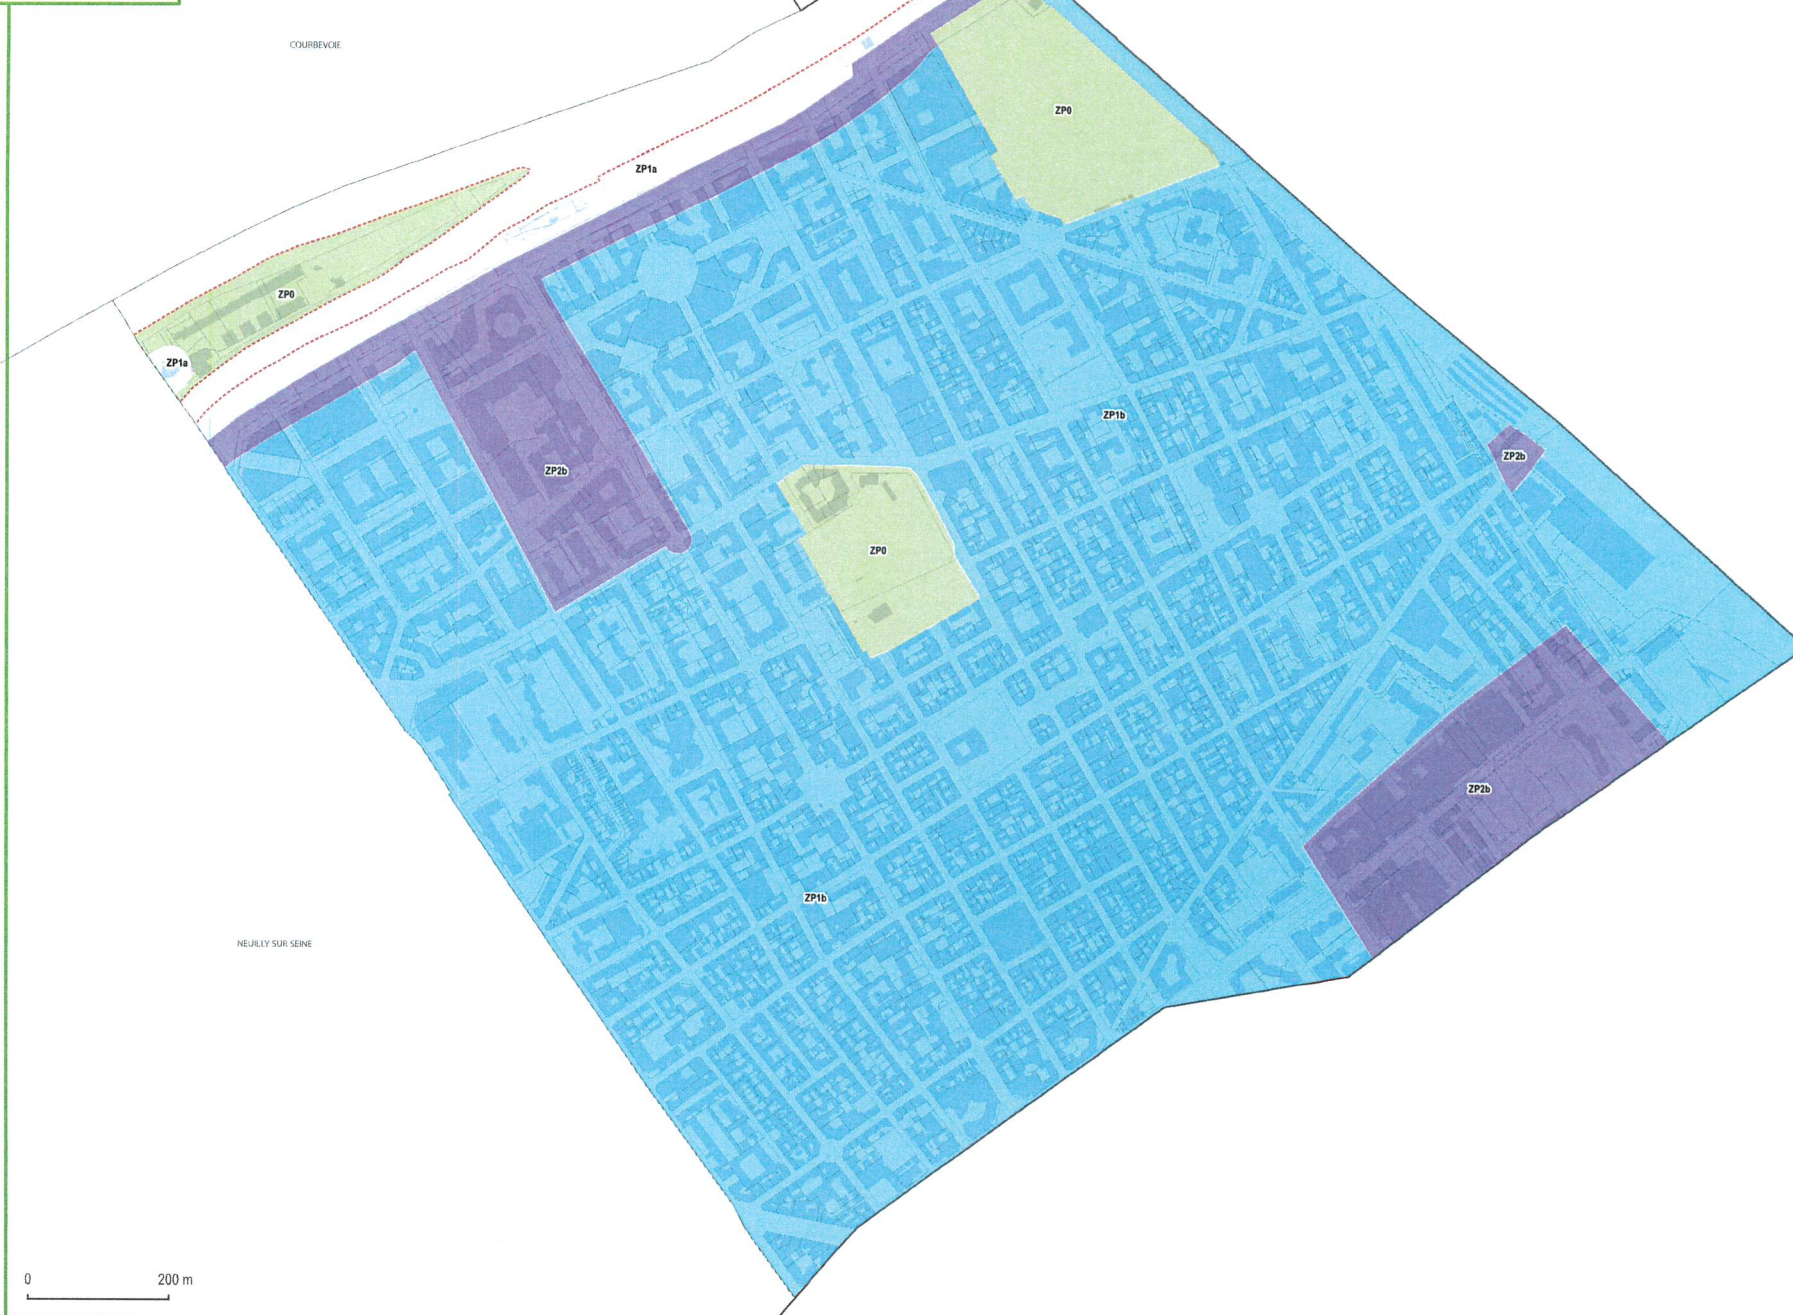

Plan de zonage

RPLI de l'EPT Paris Ouest la Défense

LEVALLOIS PERRET

1. ZP0
   - ZP1a
   - ZP1b
   - ZP2b
2. --- Limite d'agglomération

0 200 m

even