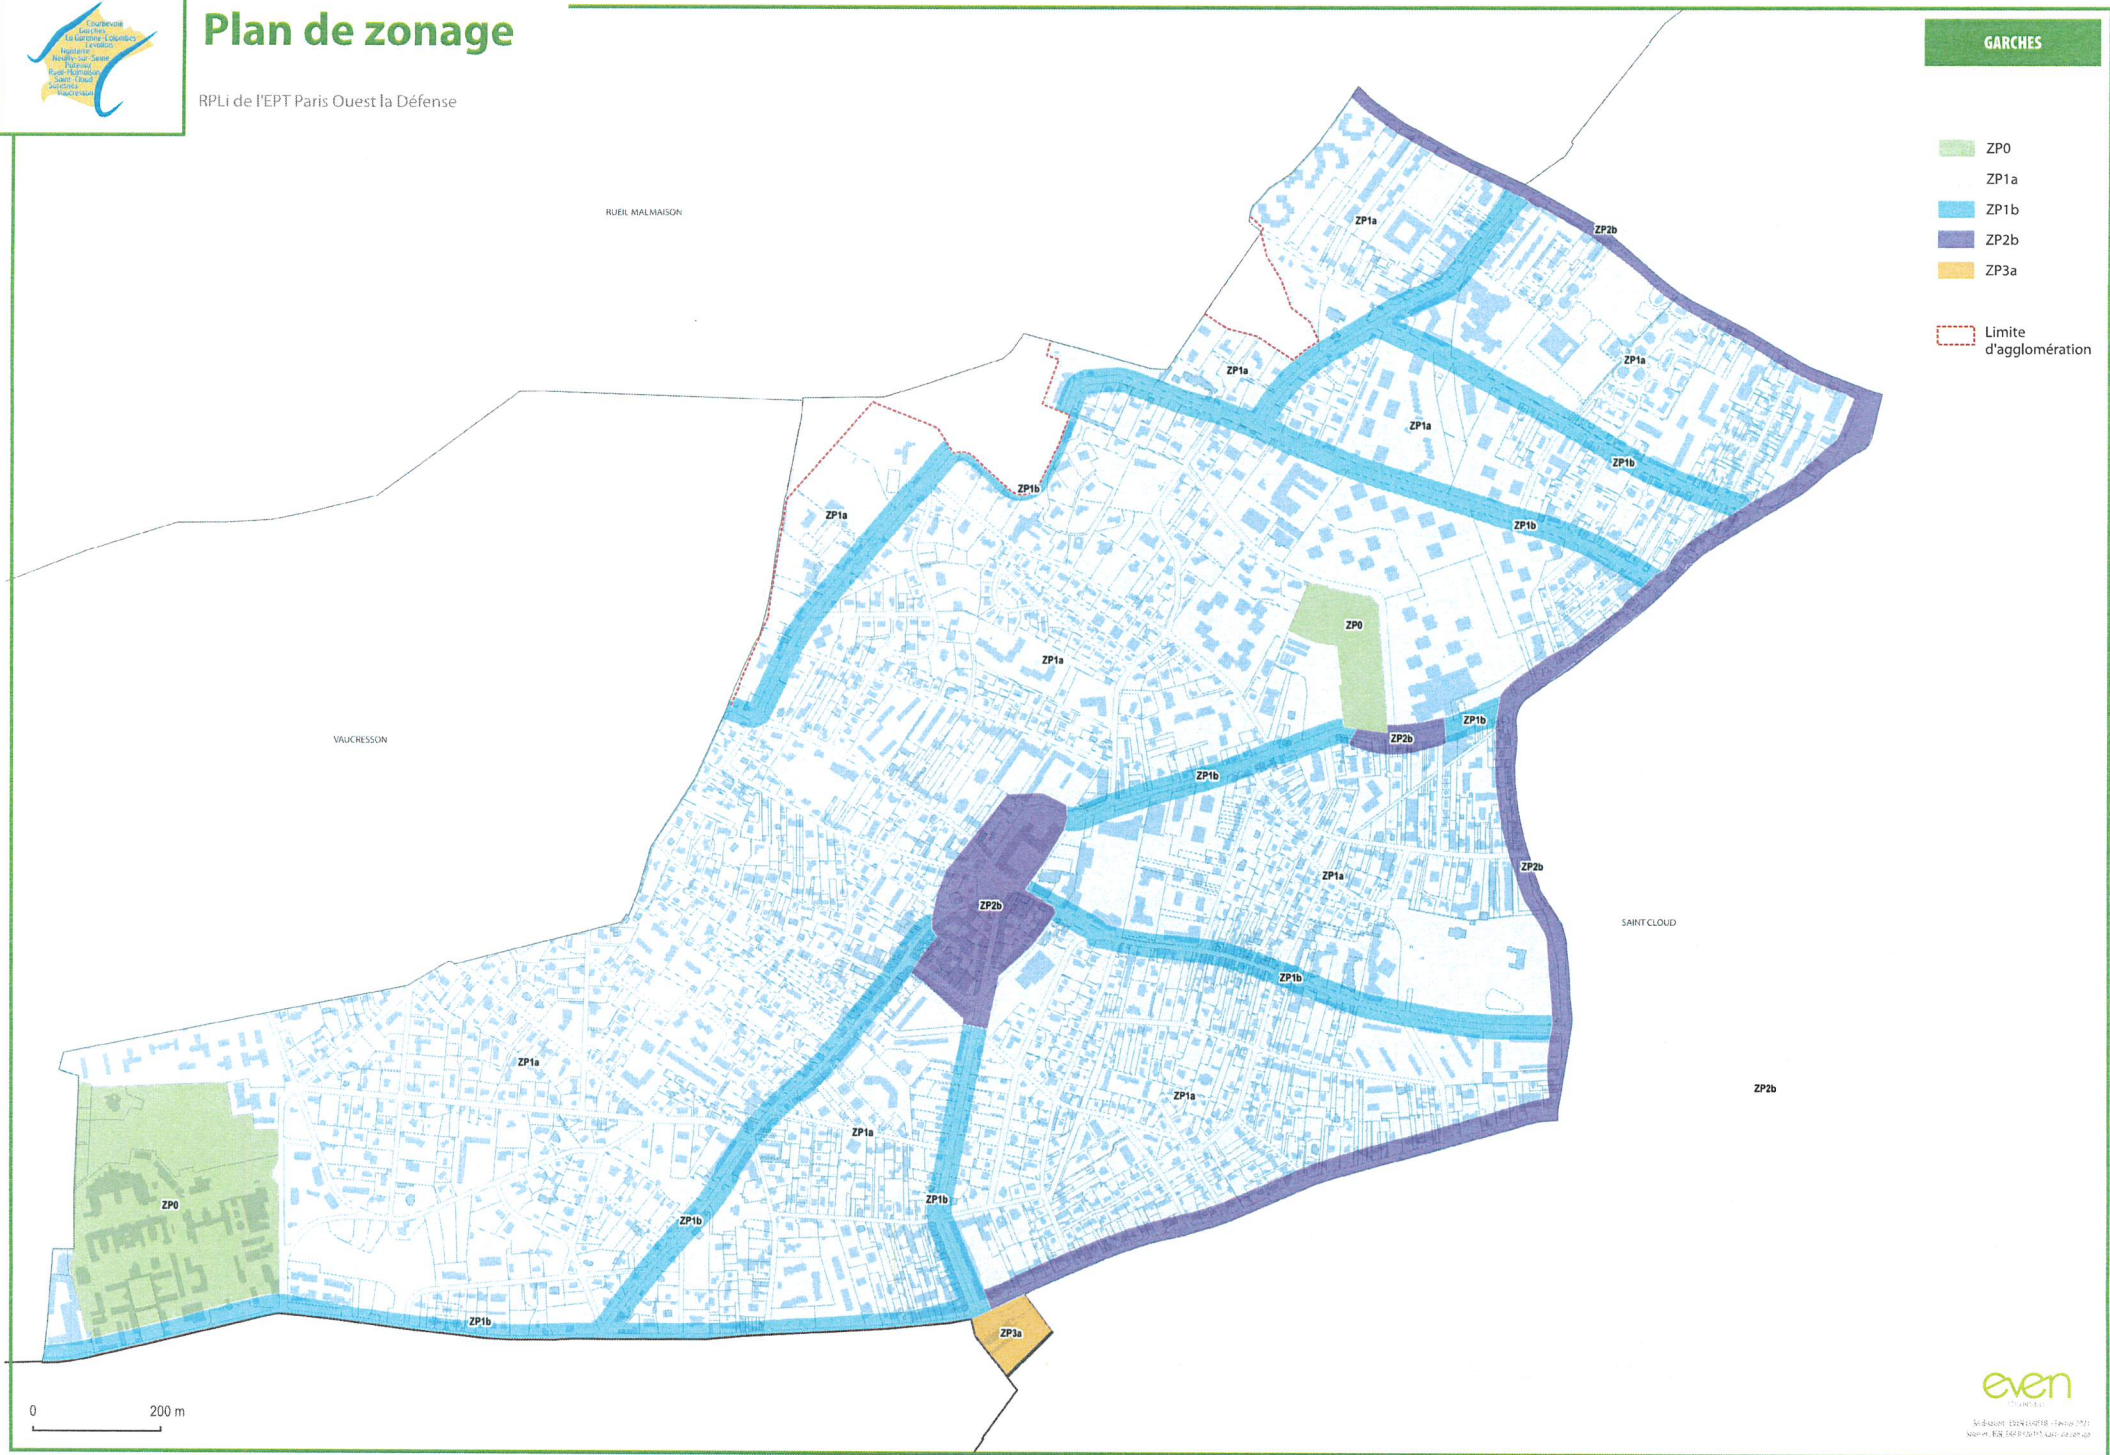

# Plan de zonage

RPLi de l'EPT Paris Ouest la Défense

- ZP0
- ZP1a
- ZP1b
- ZP1c
- ZP1d
- ZP2a
- ZP2b
- ZP3a
- ZP3b
- ZP3c
- ZP4a
- ZP4b

0 1 km

even  
CONSEIL

Réalisation : EVEN CONSEIL - Février 2021  
Sources : IGN, DGFiP(2018), Carte de zonage

# Plan de zonage

RPLi de l'EPT Paris Ouest la Défense

COURBEVOIE

- ZP0
- ZP1a
- ZP2a
- ZP3a
- ZP4a
- ZP4b

Limite d'agglomération

0 200 m

# Plan de zonage

RPLi de l'EPT Paris Ouest la Défense

## GARCHES

- ZP0
- ZP1a
- ZP1b
- ZP2b
- ZP3a

Limite d'agglomération