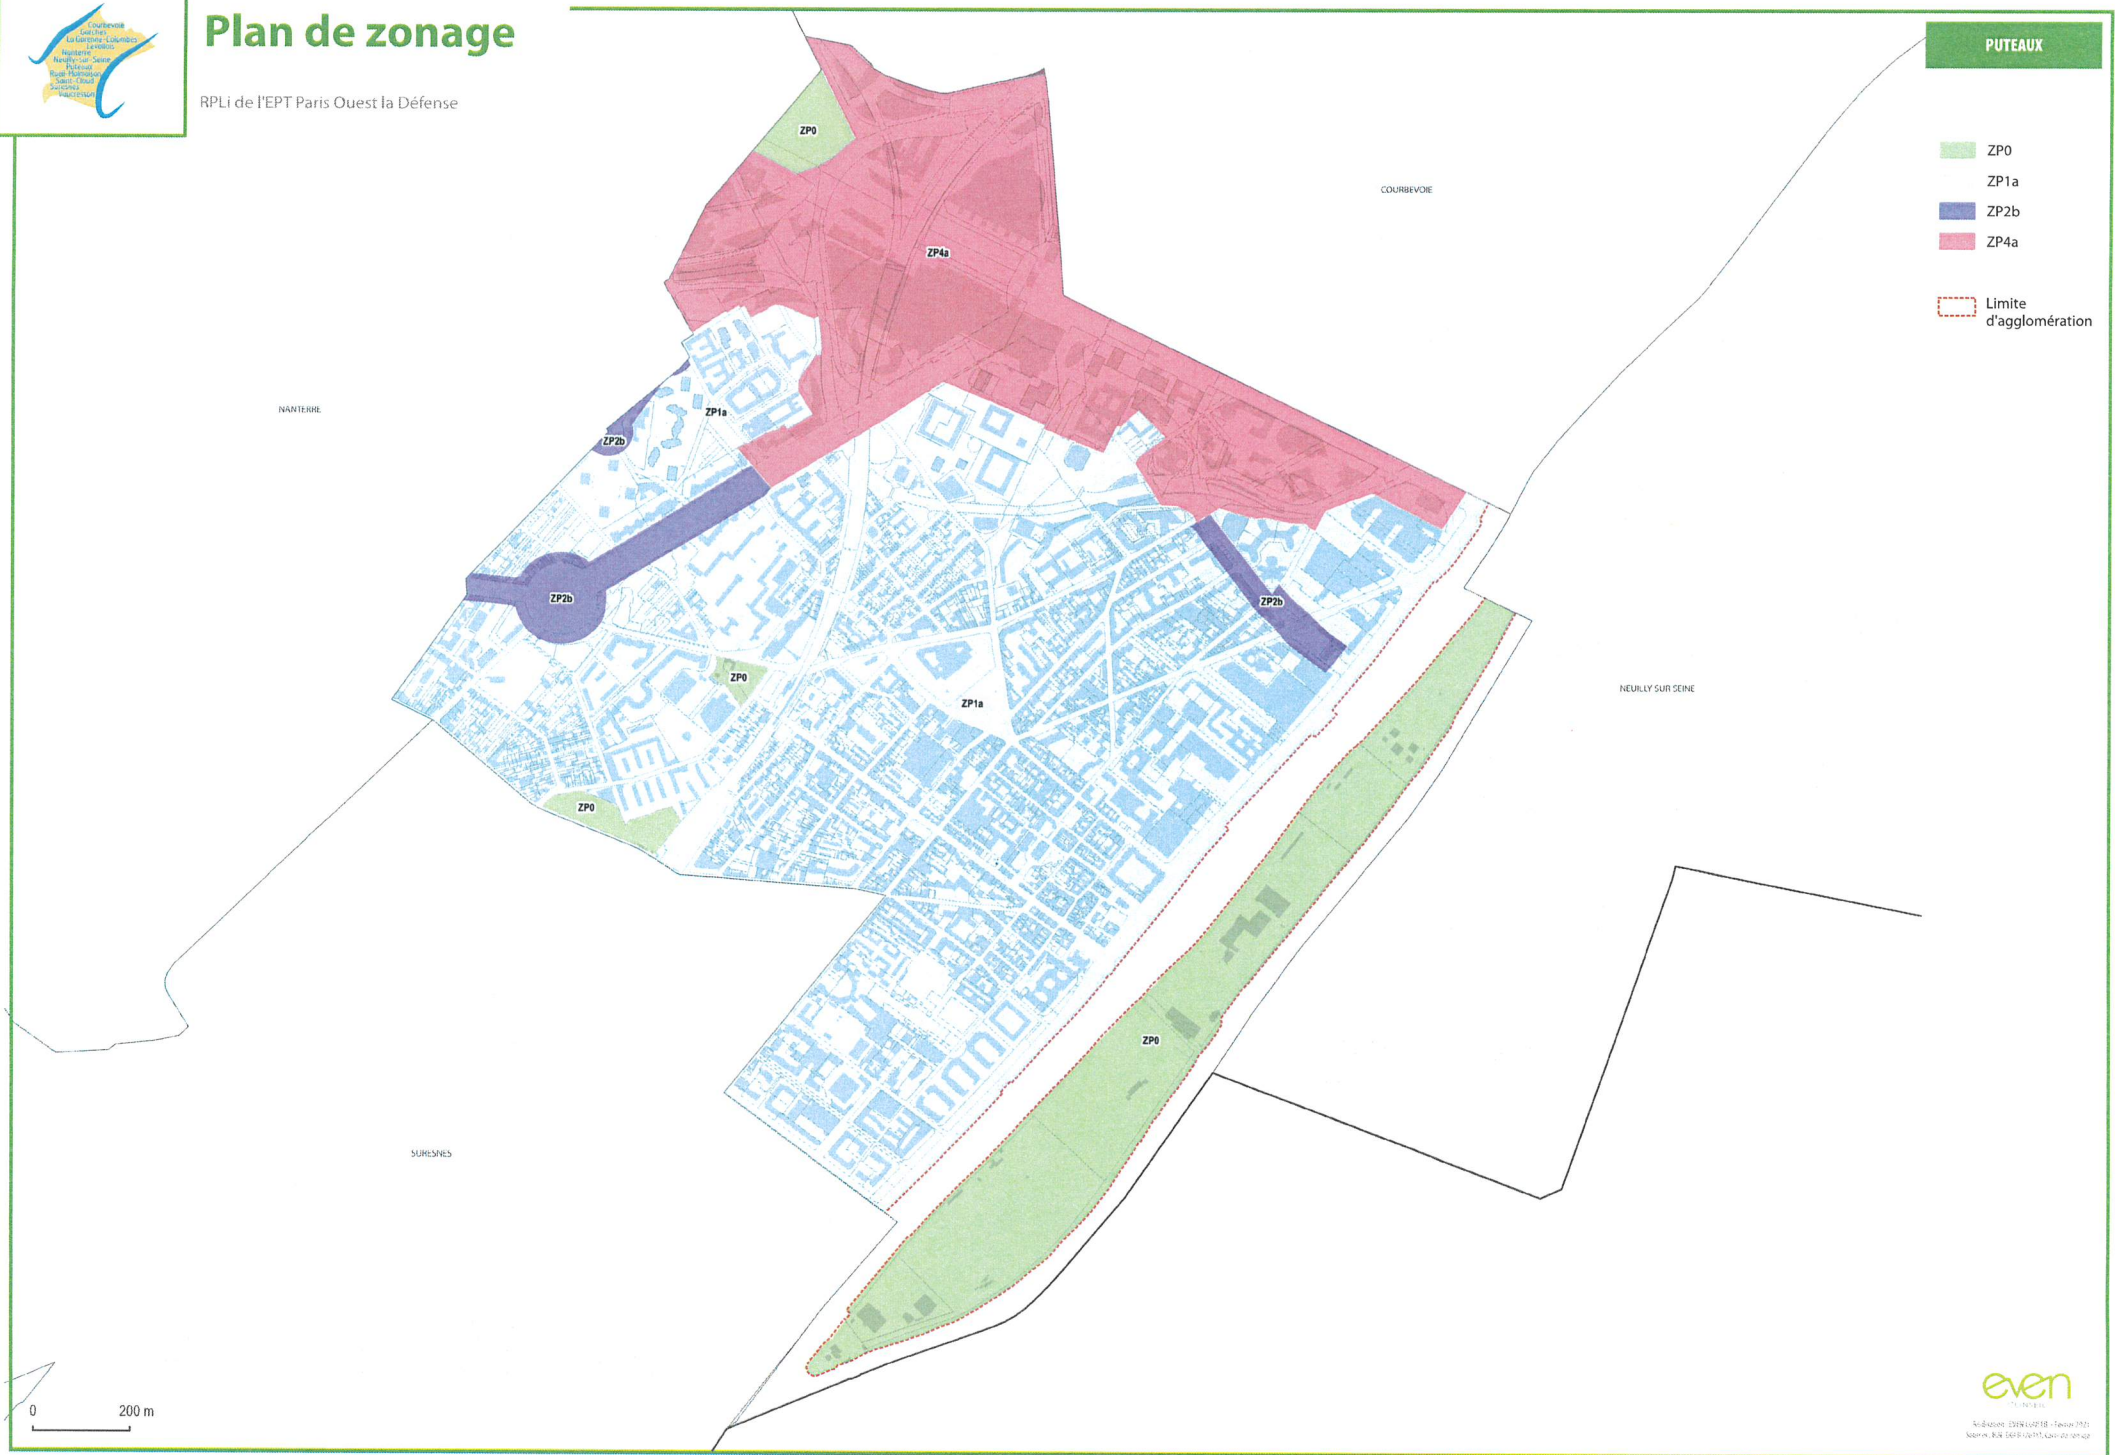

# Plan de zonage

RPLI de l'EPT Paris Ouest la Défense

LEVALLOIS PERRET

- ZP0
  - ZP1a
  - ZP1b
  - ZP2b
- Limite d'agglomération

0 200 m

even

SI Bâtiments 2016/2017 - Février 2021  
Niveau : RPLI 2016/2017, Eau - plan de zonage

# Plan de zonage

RPLi de l'EPT Paris Ouest la Défense

NEUILLY SUR SEINE

- ZP0
  - ZP1a
  - ZP1b
  - ZP1d
- Limite d'agglomération

# Plan de zonage

RPLi de l'EPT Paris Ouest la Défense

## PUTEAUX

- ZP0
- ZP1a
- ZP2b
- ZP4a
- Limite d'agglomération