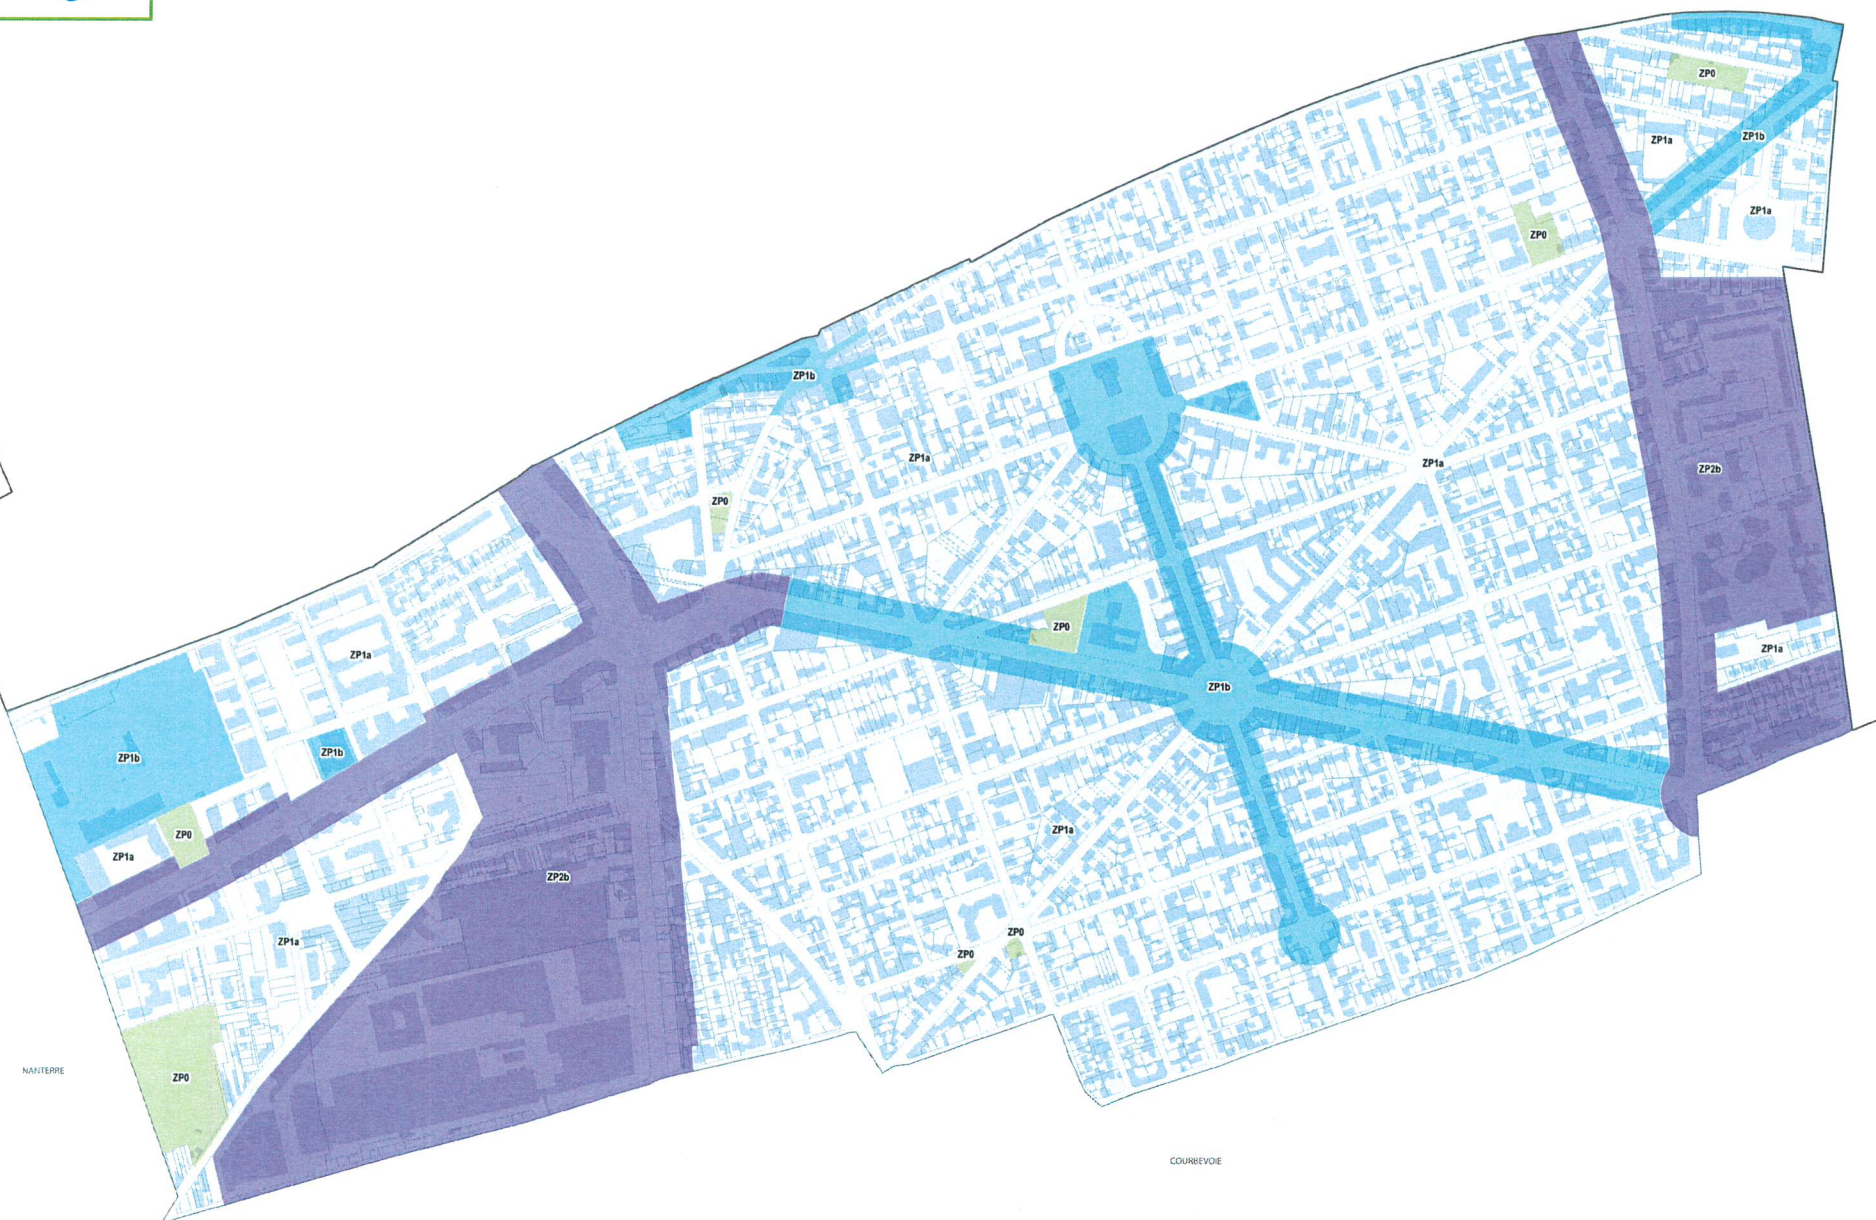

# Plan de zonage

RPLi de l'EPT Paris Ouest la Défense

## GARCHES

- ZP0
- ZP1a
- ZP1b
- ZP2b
- ZP3a

Limite d'agglomération

# Plan de zonage

RPLi de l'EPT Paris Ouest la Défense

LA GARENNE COLOMBES

- ZP0
- ZP1a
- ZP1b
- ZP2b
- Limite d'agglomération

NANTERRE

COURBEVOIE

0 200 m

# Plan de zonage

RPLI de l'EPT Paris Ouest la Défense

LEVALLOIS PERRET

- ZP0
  - ZP1a
  - ZP1b
  - ZP2b
- Limite d'agglomération

0 200 m

even

SI Bâtiments 2016/2017 - Février 2021  
Niveau : RPLI 2016/2017, Eau - plan de zonage