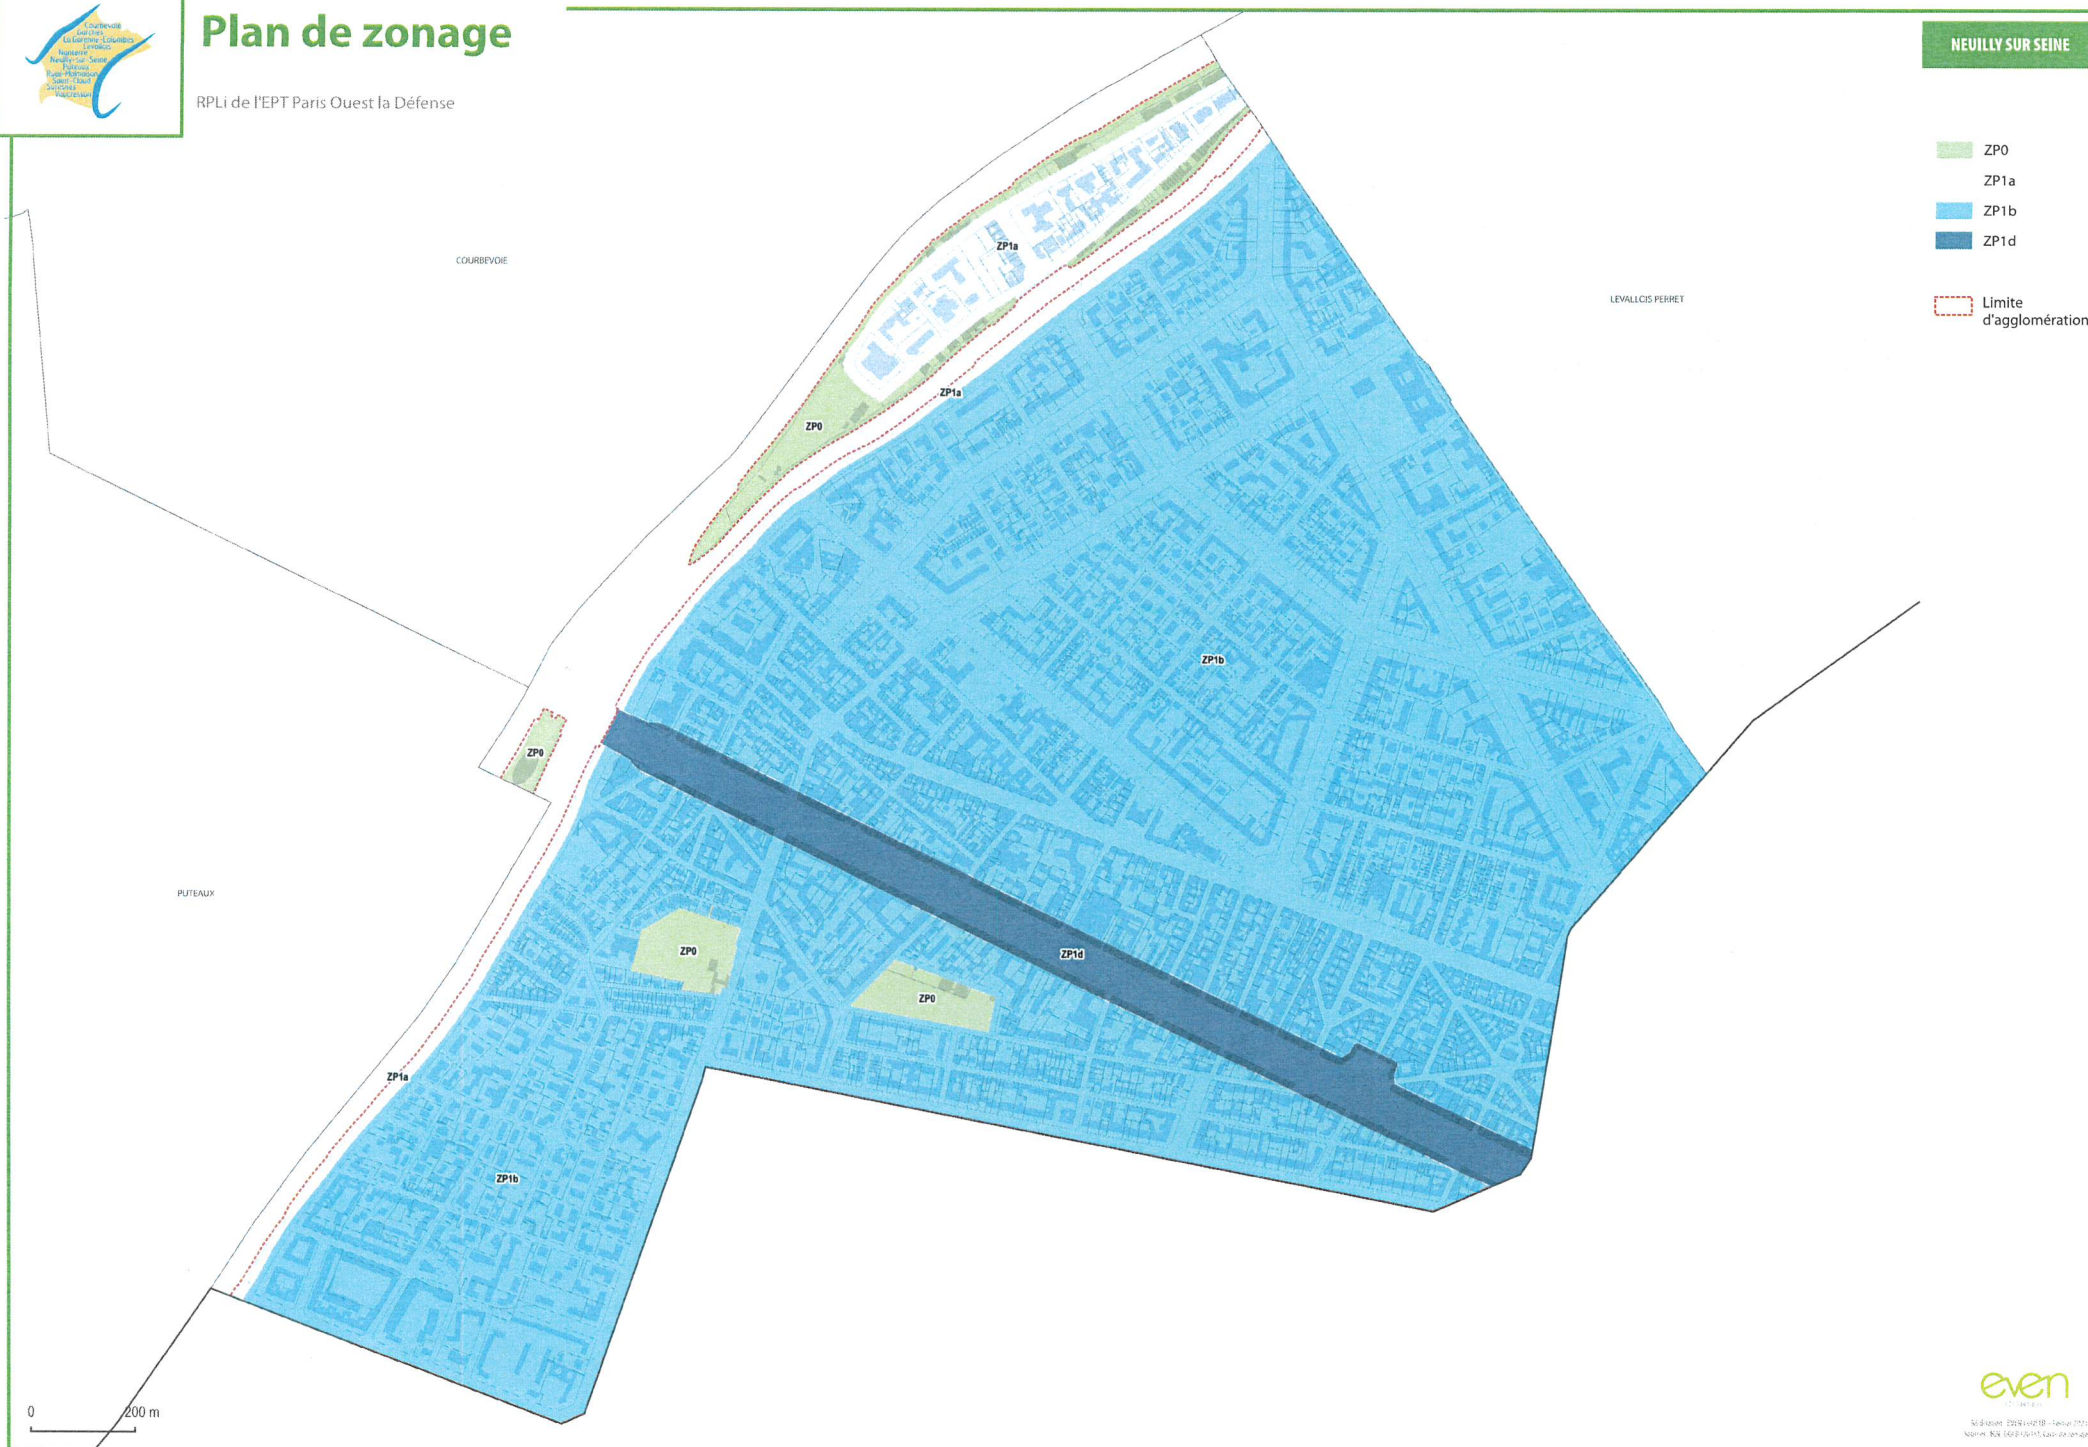

# Plan de zonage

RPLI de l'EPT Paris Ouest la Défense

LEVALLOIS PERRET

- ZP0
  - ZP1a
  - ZP1b
  - ZP2b
- Limite d'agglomération

0 200 m

even

SI Bâtiments 2016/2017 - Février 2021  
Niveau : RPLI 2016/2017, Eau - plan de zonage

# Plan de zonage

RPLi de l'EPT Paris Ouest la Défense

NANTERRE

- ZP0
- ZP1a
- ZP1c
- ZP2a
- ZP4a
- Limite d'agglomération

0 200 m

100 Avenue de la République - Paris 11<sup>e</sup> arr.  
Téléphone : 01 47 35 12 15 - Fax : 01 47 35 12 16  
Site internet : www.even.fr

# Plan de zonage

RPLi de l'EPT Paris Ouest la Défense

NEUILLY SUR SEINE

- ZP0
  - ZP1a
  - ZP1b
  - ZP1d
- Limite d'agglomération

## PUTEAUX

- ZP0
- ZP1a
- ZP2b
- ZP4a
- Limite d'agglomération