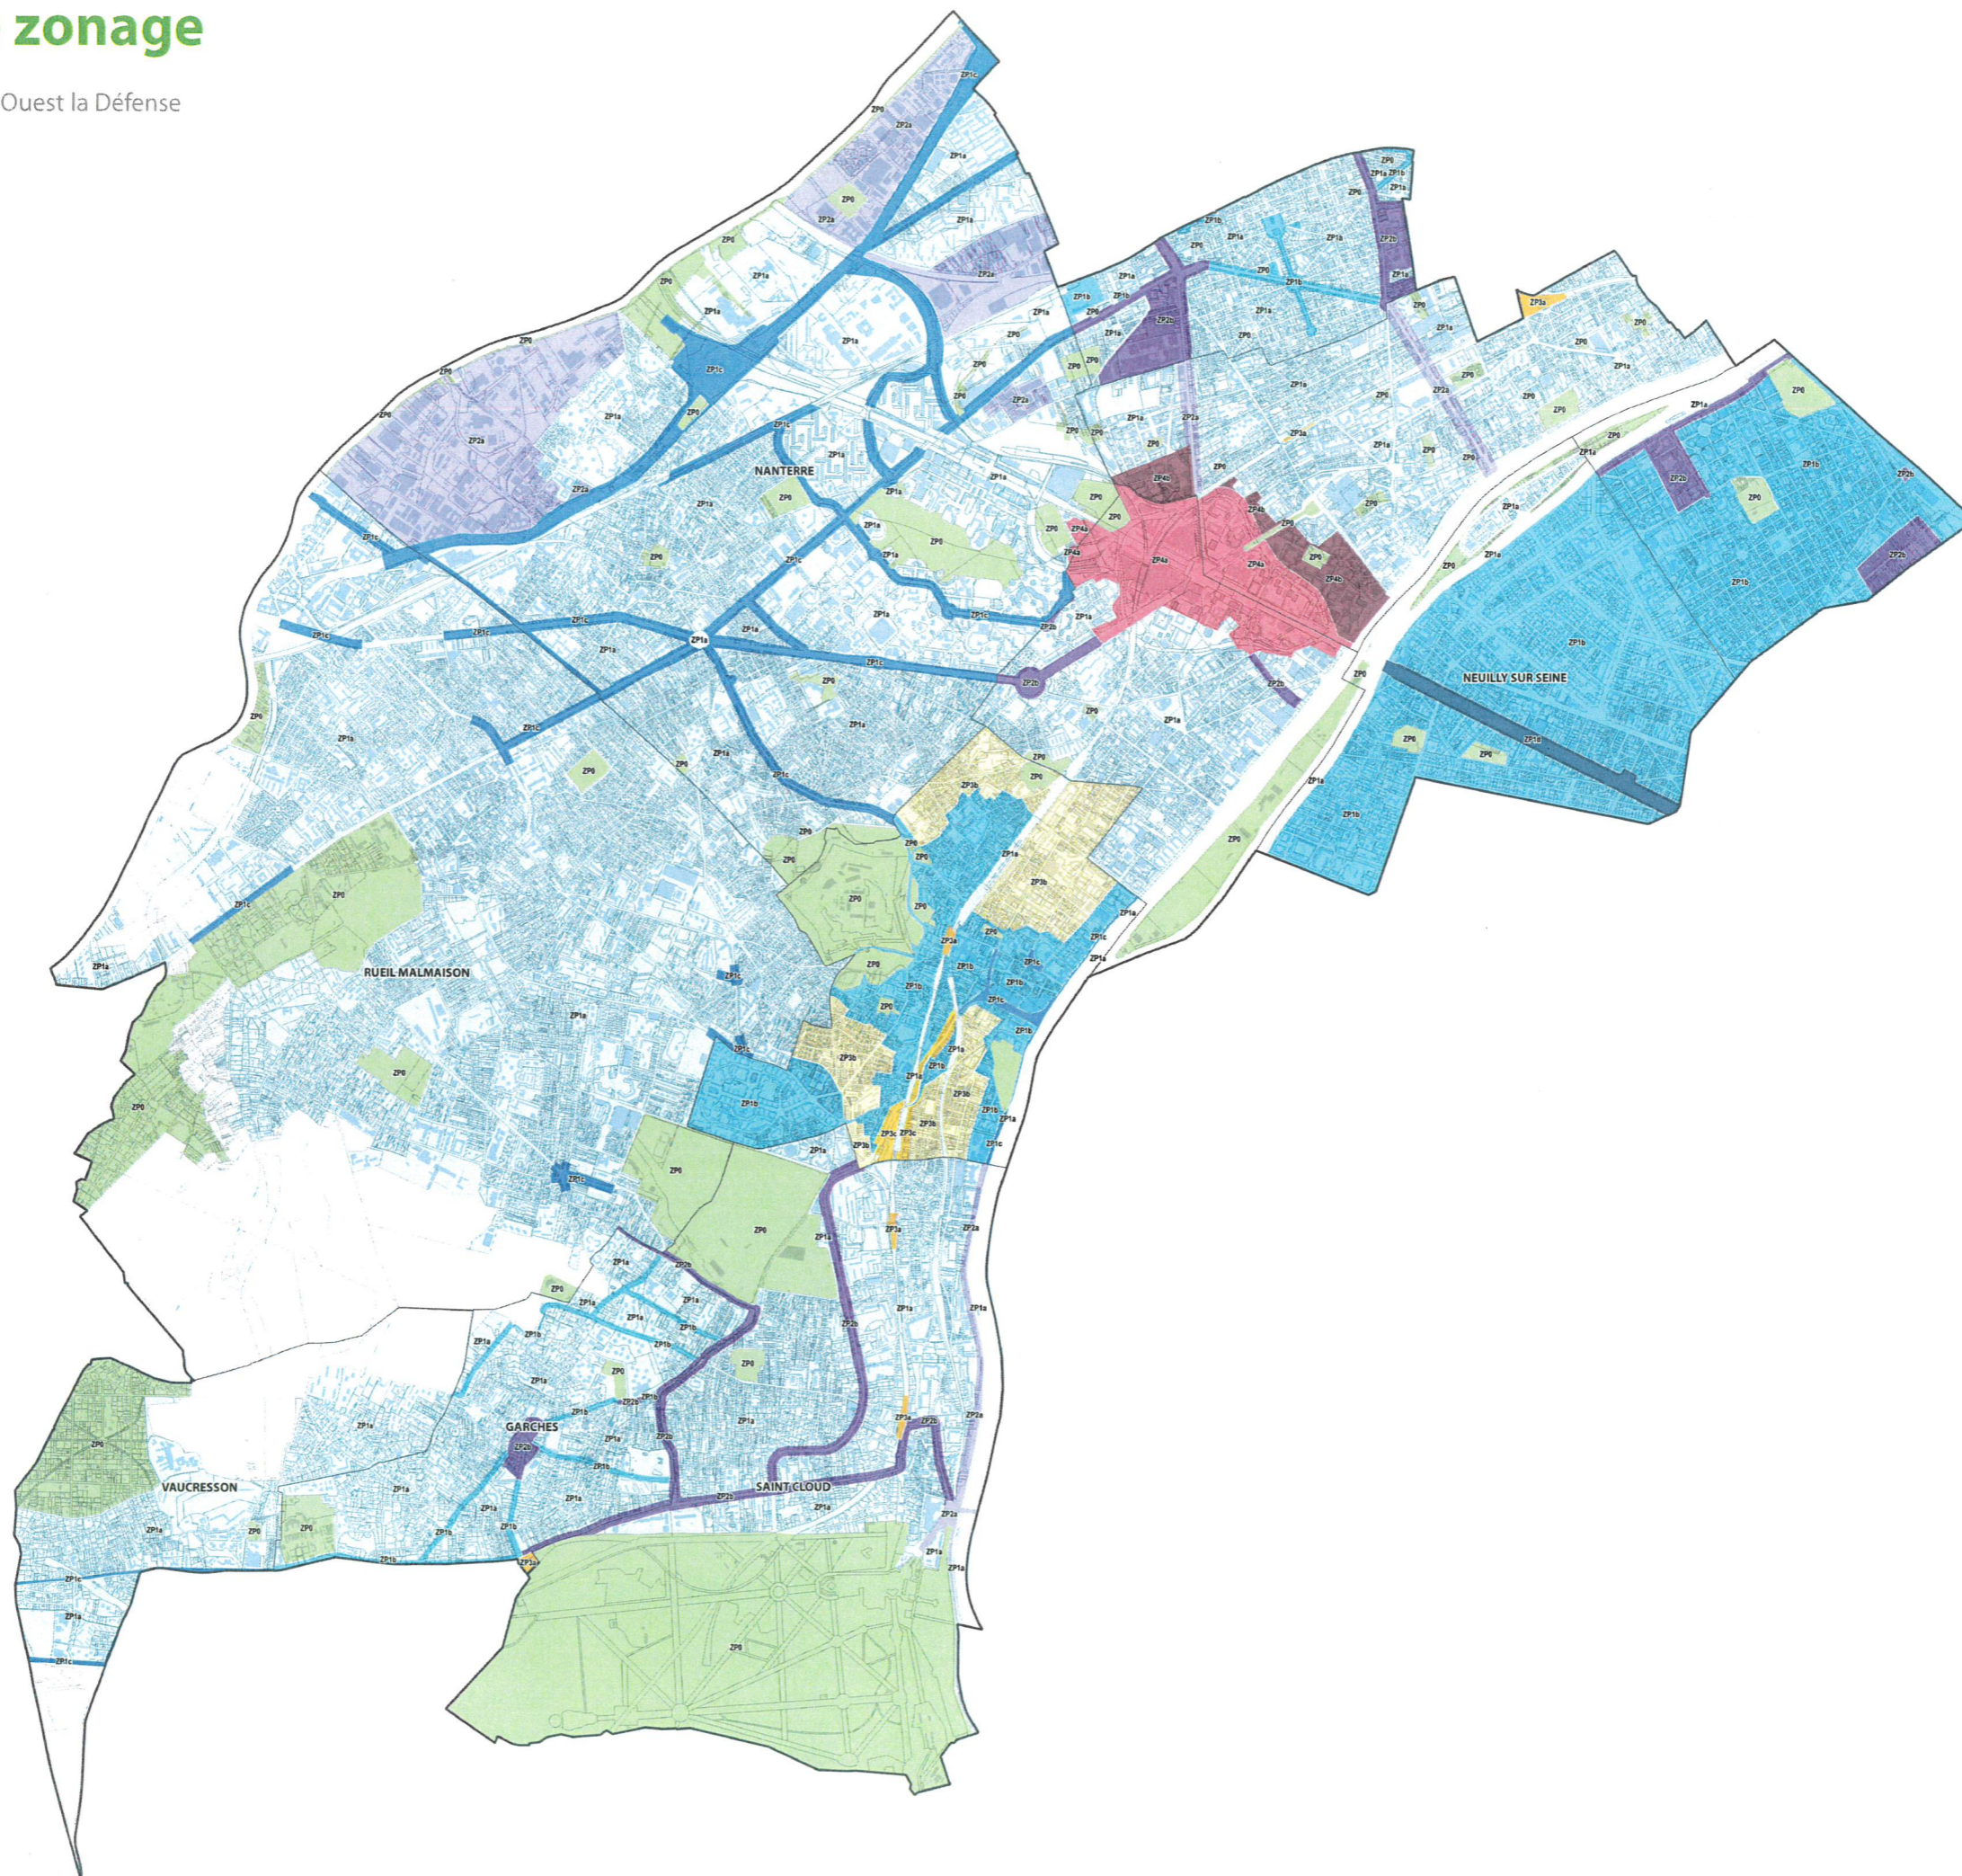

### 3 – Annexes

- **3-1 Zonage du RLPi à l'échelle de l'EPT et atlas sur chacune des communes**
  - A – Zonage complet

# Plan de zonage

RPLi de l'EPT Paris Ouest la Défense

- ZP0
- ZP1a
- ZP1b
- ZP1c
- ZP1d
- ZP2a
- ZP2b
- ZP3a
- ZP3b
- ZP3c
- ZP4a
- ZP4b

0 1 km

even  
CONSEIL

Réalisation : EVEN CONSEIL - février 2021  
Sources : IGN, DGFiP(2018), Carte de zonage

# Plan de zonage

RPLi de l'EPT Paris Ouest la Défense

COURBEVOIE

- ZP0
- ZP1a
- ZP2a
- ZP3a
- ZP4a
- ZP4b

Limite d'agglomération

0 200 m