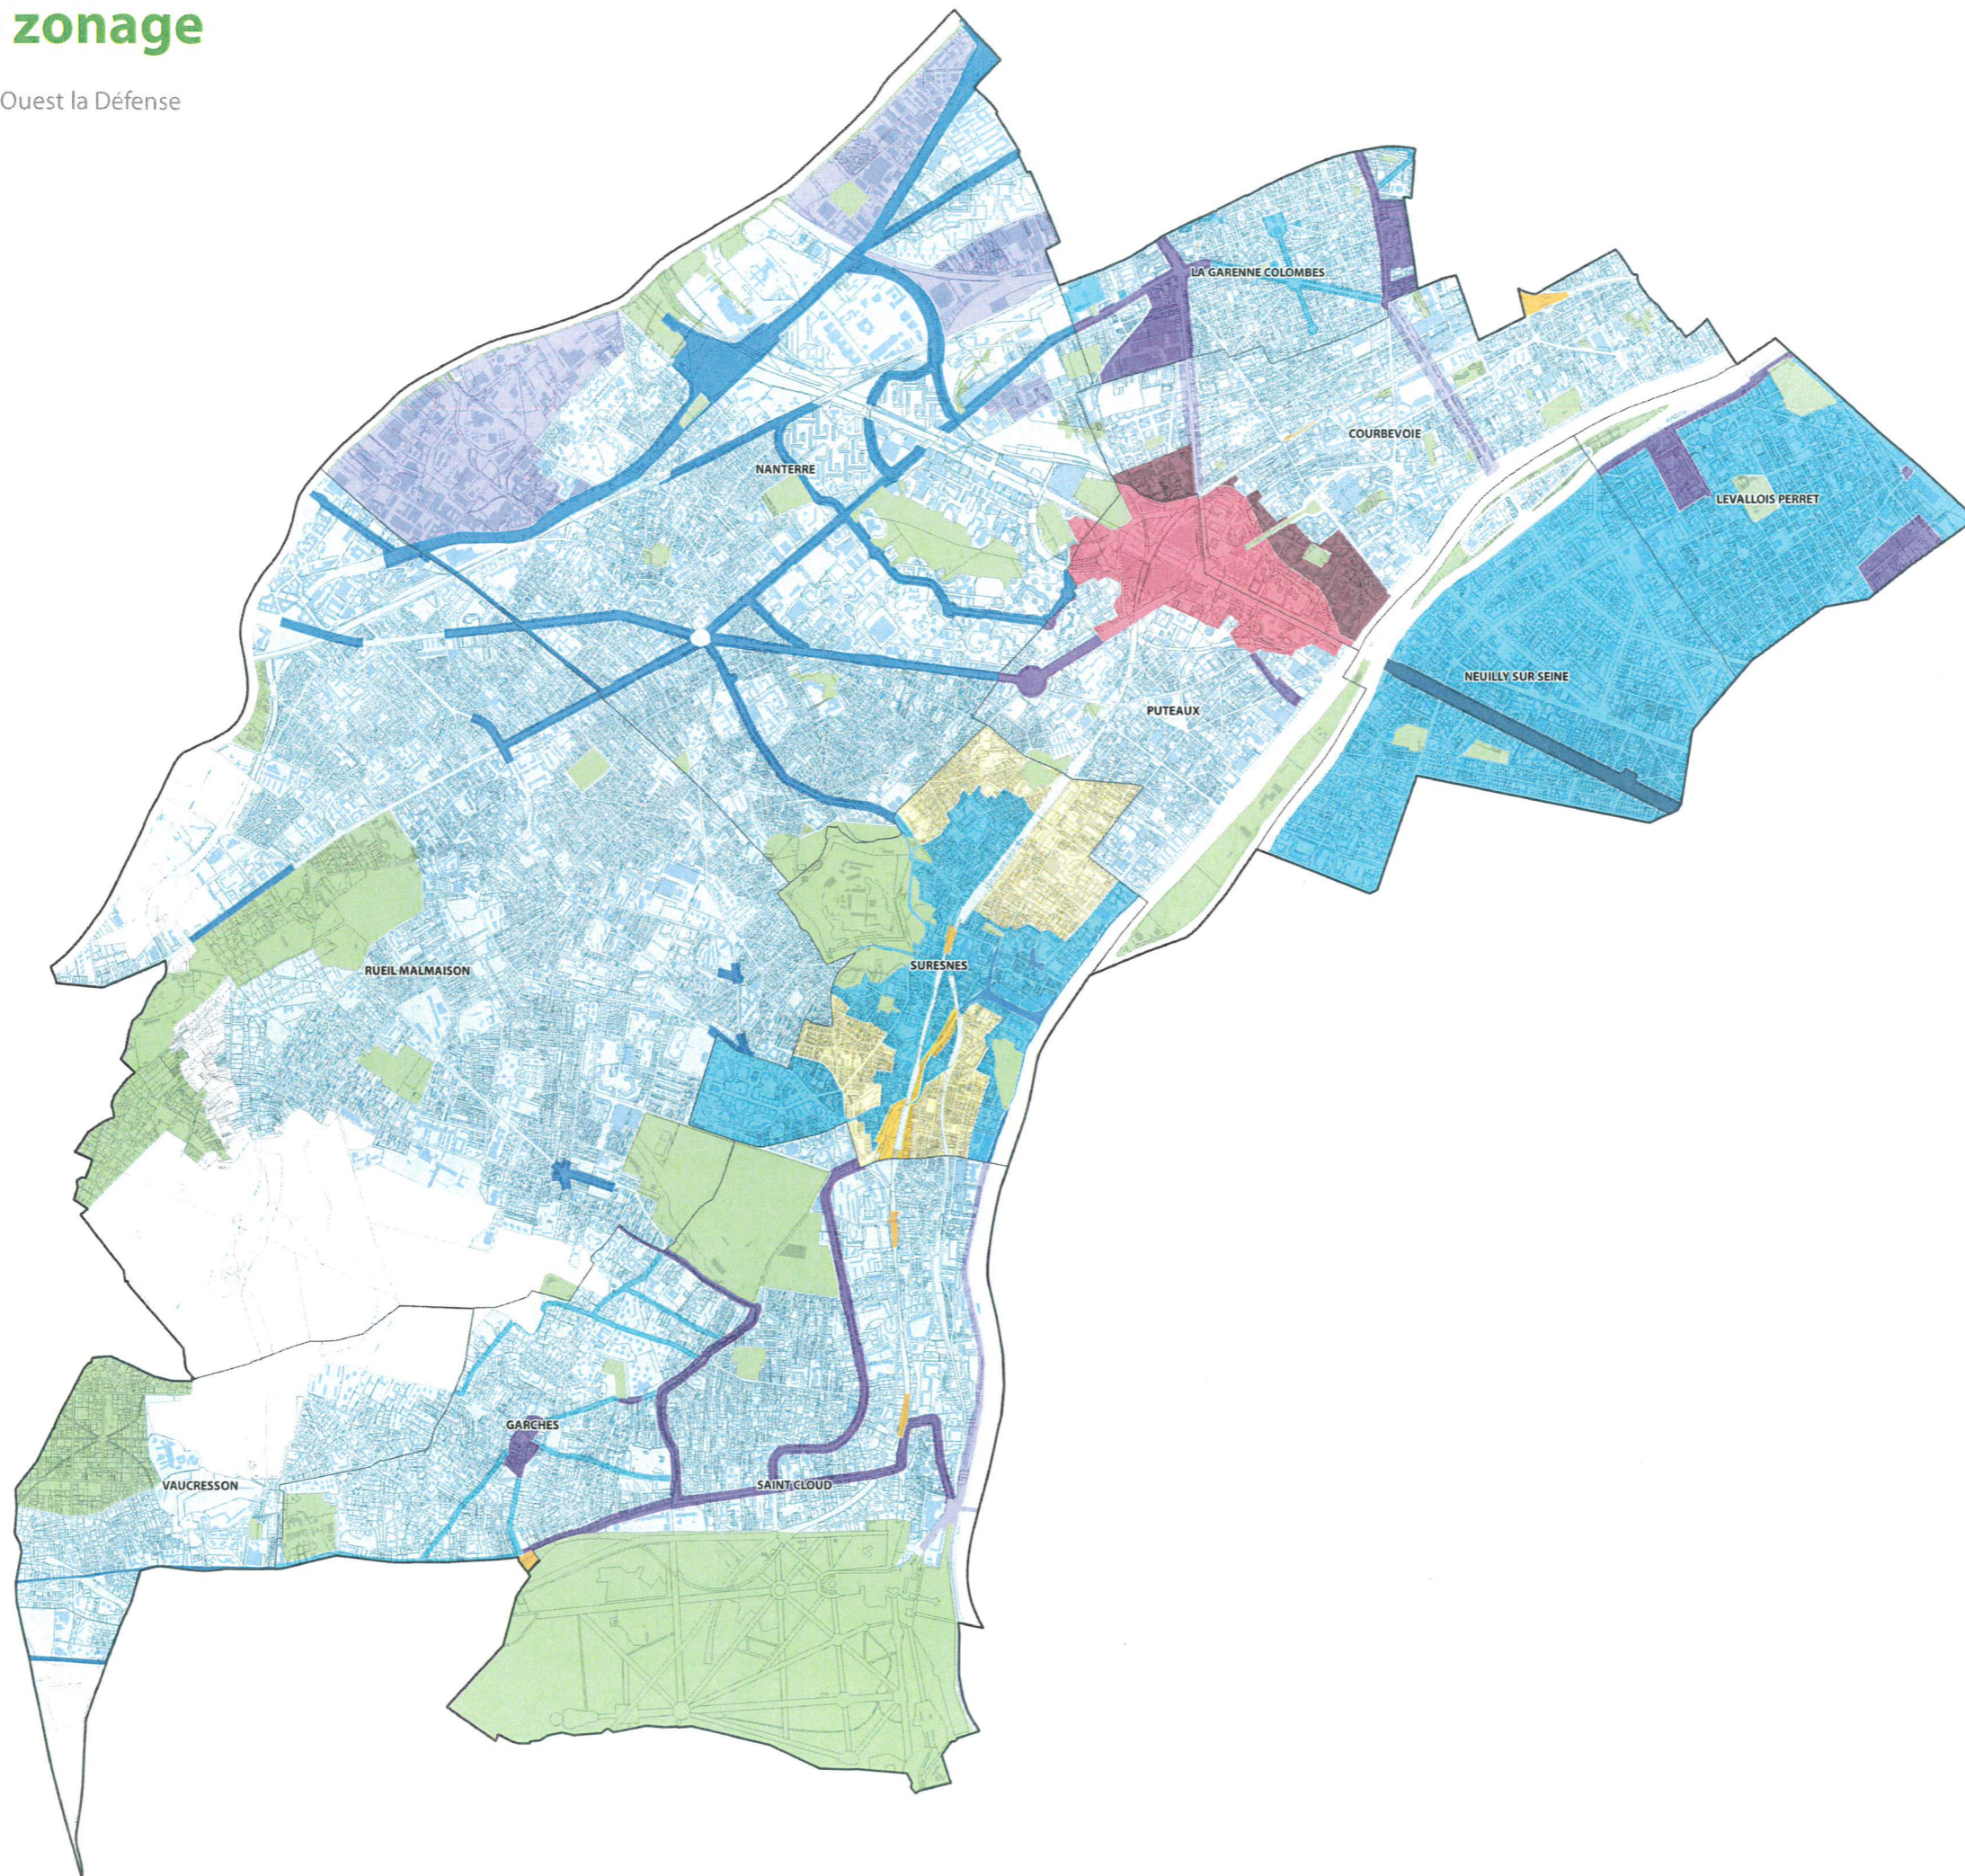

### 3 – Annexes

- **3-1 Zonage du RLPi à l'échelle de l'EPT et atlas sur chacune des communes**
  - A – Zonage complet

# Plan de zonage

RPLi de l'EPT Paris Ouest la Défense

- ZP0
- ZP1a
- ZP1b
- ZP1c
- ZP1d
- ZP2a
- ZP2b
- ZP3a
- ZP3b
- ZP3c
- ZP4a
- ZP4b

0 1 km

even  
CONSEIL

Réalisation : EVEN CONSEIL - février 2021  
Sources : IGN, DGFiP(2018), Carte de zonage