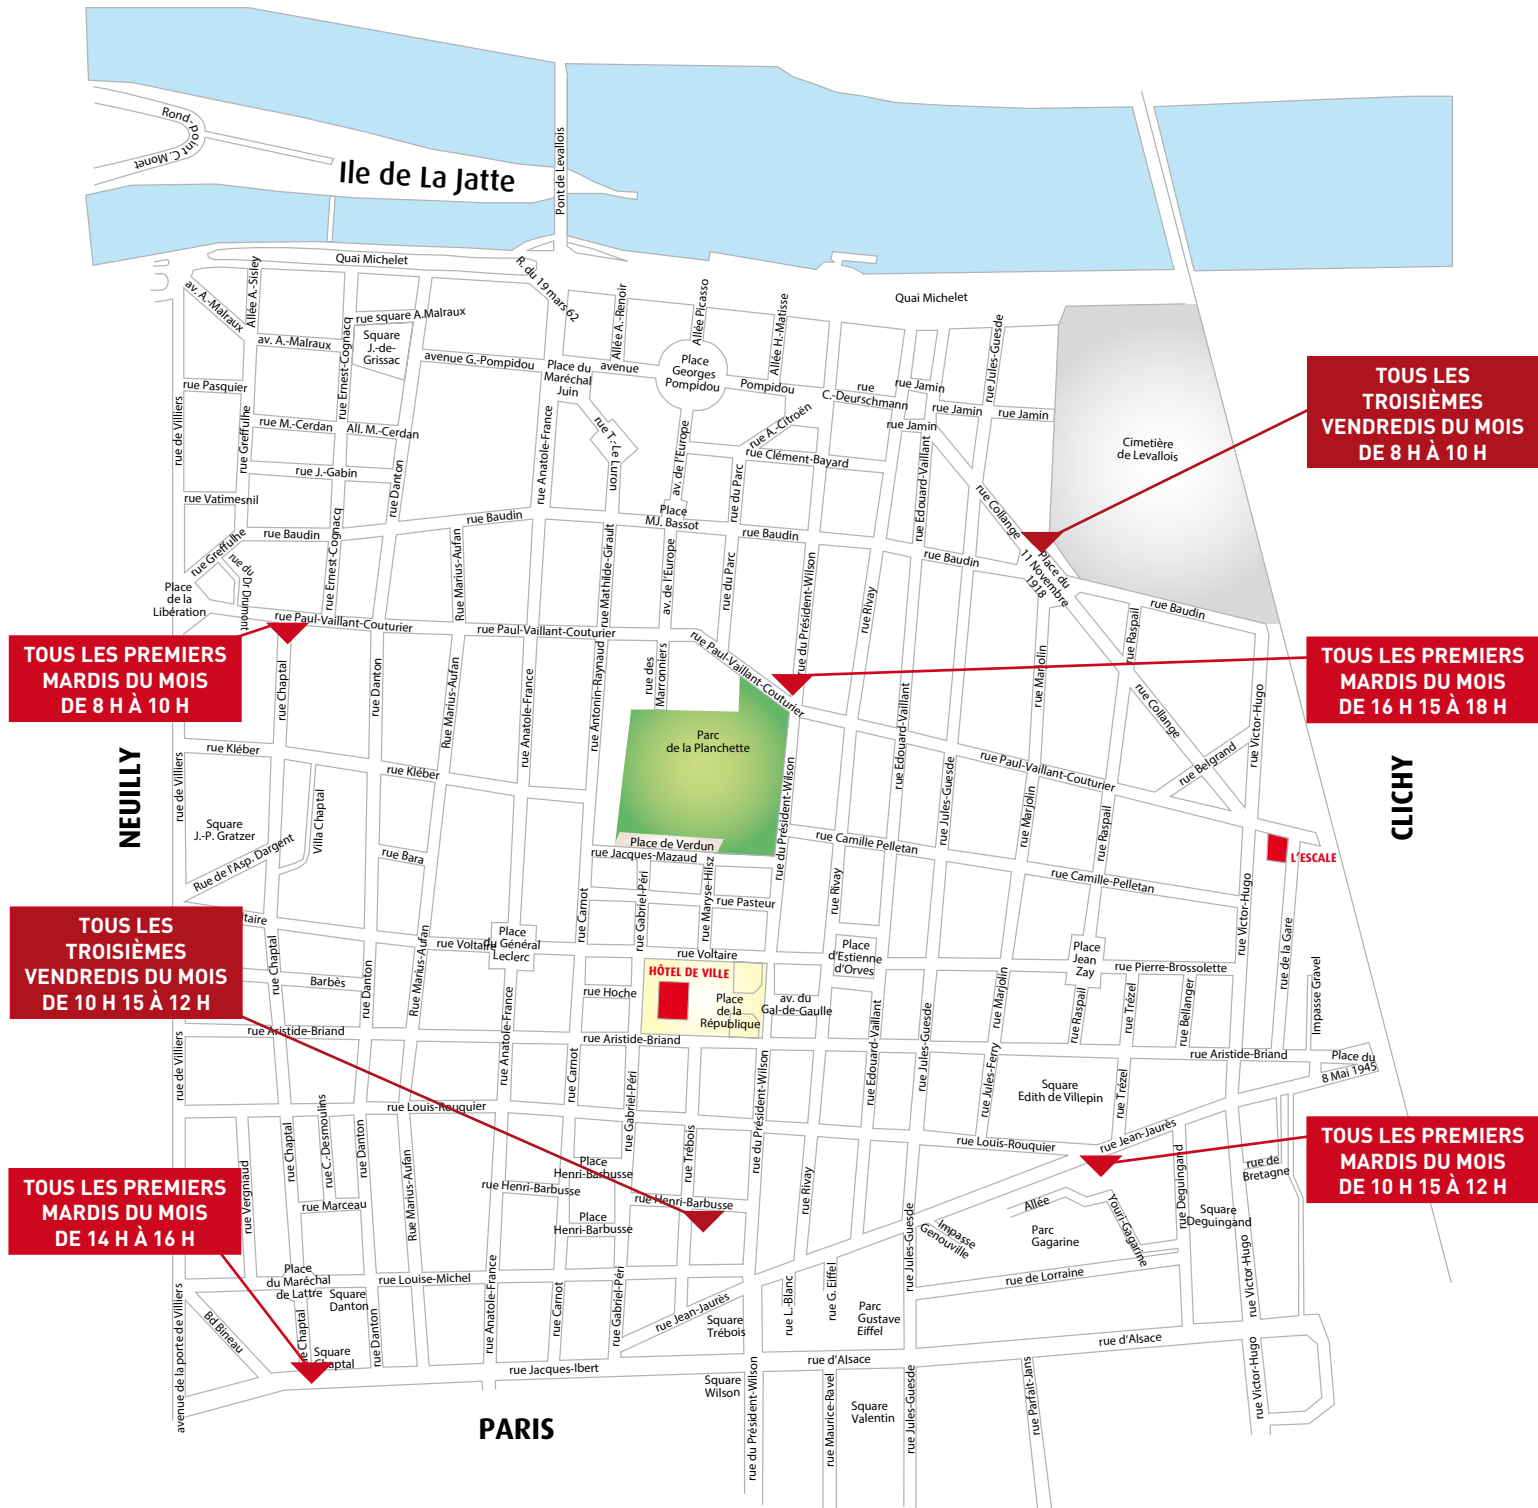

ZONES D'EMPLACEMENT POUR L'APPORT VOLONTAIRE DES DECHETS TOXIQUES

COLLECTE DES DÉCHETS TOXIQUES

Un camion stationne dans votre quartier pour vous débarrasser de vos déchets toxiques : batterie automobile, pile, détergent, engrais, peinture, solvant, huile de vidange... Reportez-vous sur le plan pour les jours et les horaires de collecte.

SERVICE COLLECTE
01 49 68 32 47

TOUS LES PREMIERS MARDIS DU MOIS

- De 8 h à 10 h : angle rue Paul-Vaillant-Couturier et rue Chaptal
- De 10 h 15 à 12 h : angle rue Jean-Jaurès et rue Louis-Rouquier sur parking
- De 14 h à 16 h : angle rue Jacques Ibert et rue Chaptal
- De 16 h 15 à 18 h : angle rue du Président Wilson et rue Paul-Vaillant-Couturier

TOUS LES TROISIÈMES VENDREDIS DU MOIS

- De 8 h à 10 h : place du 11 novembre 1918
- De 10 h 15 à 12 h : angle rue Trébois et rue Henri-Barbusse