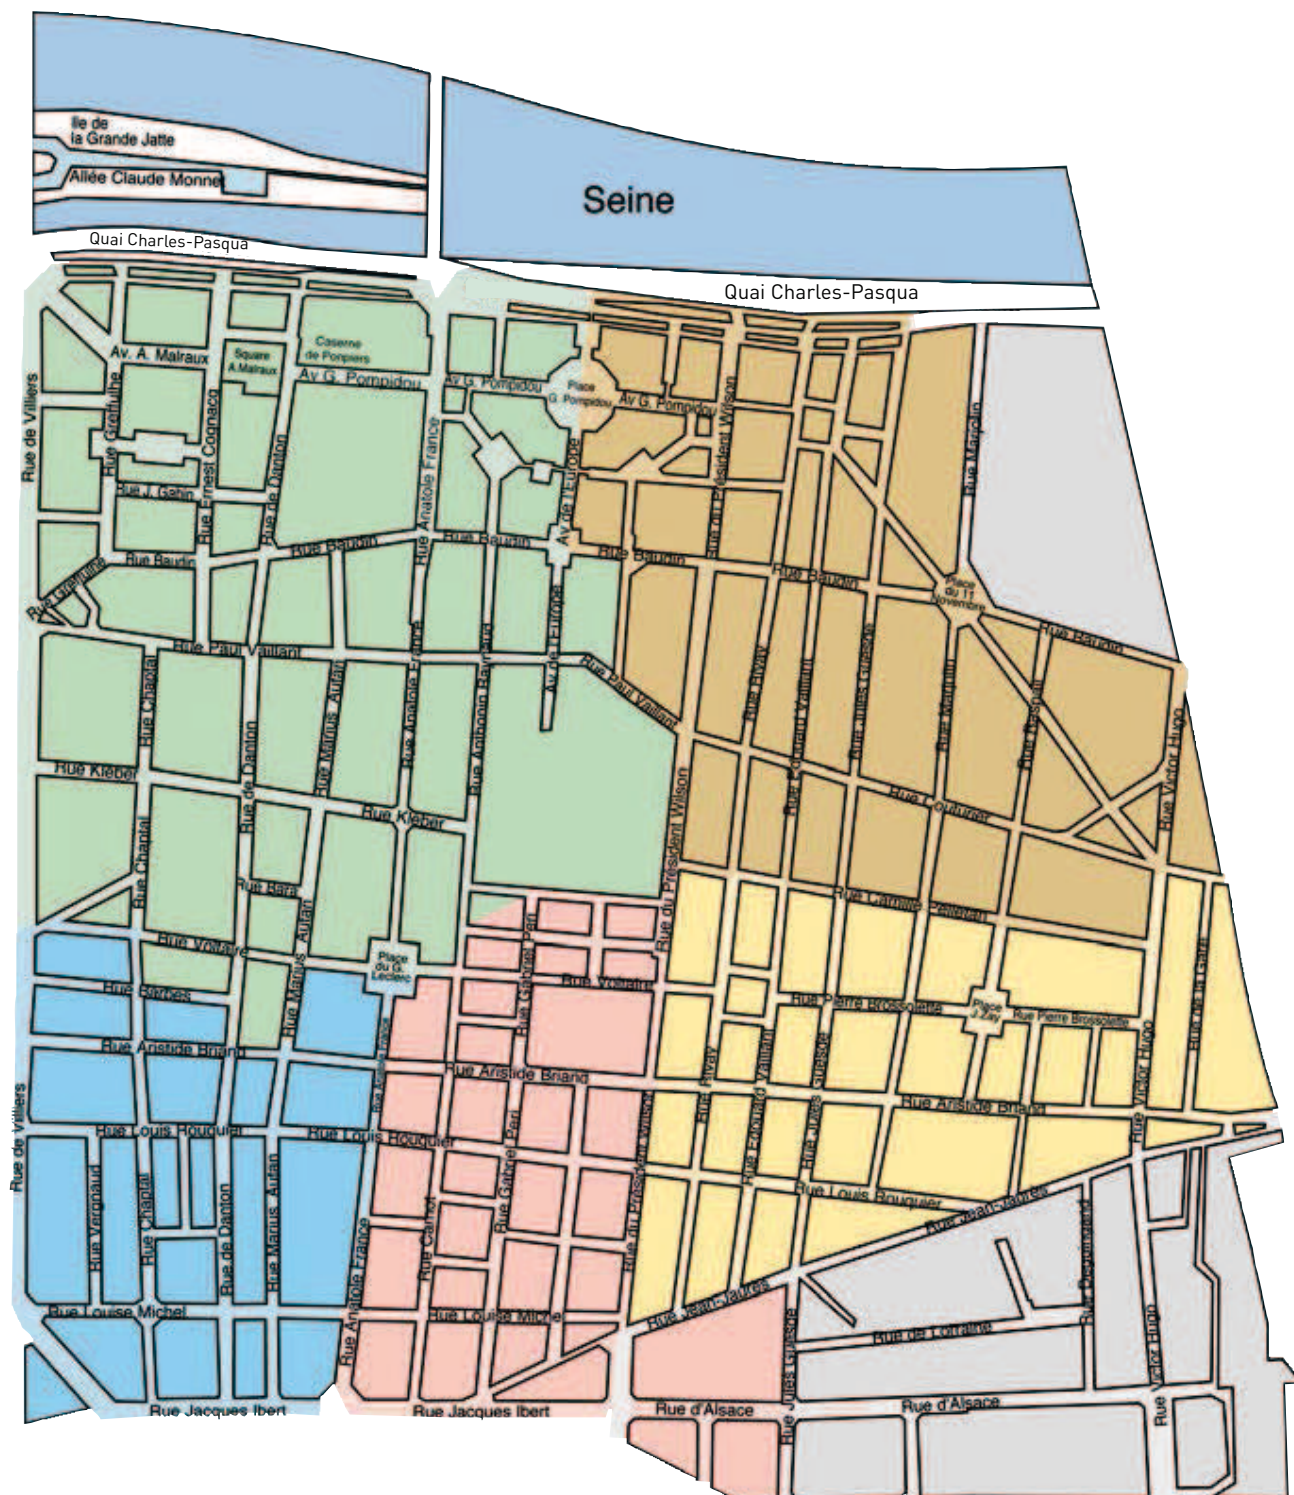

Quel jour les bacs bleus et verts sont-ils sortis ?

## Un jour fixe dans chaque quartier

une seule fois par semaine, de 19h à 23h

LUNDI

MERCREDI

VENDREDI

MARDI

JEUDI

SAMEDI